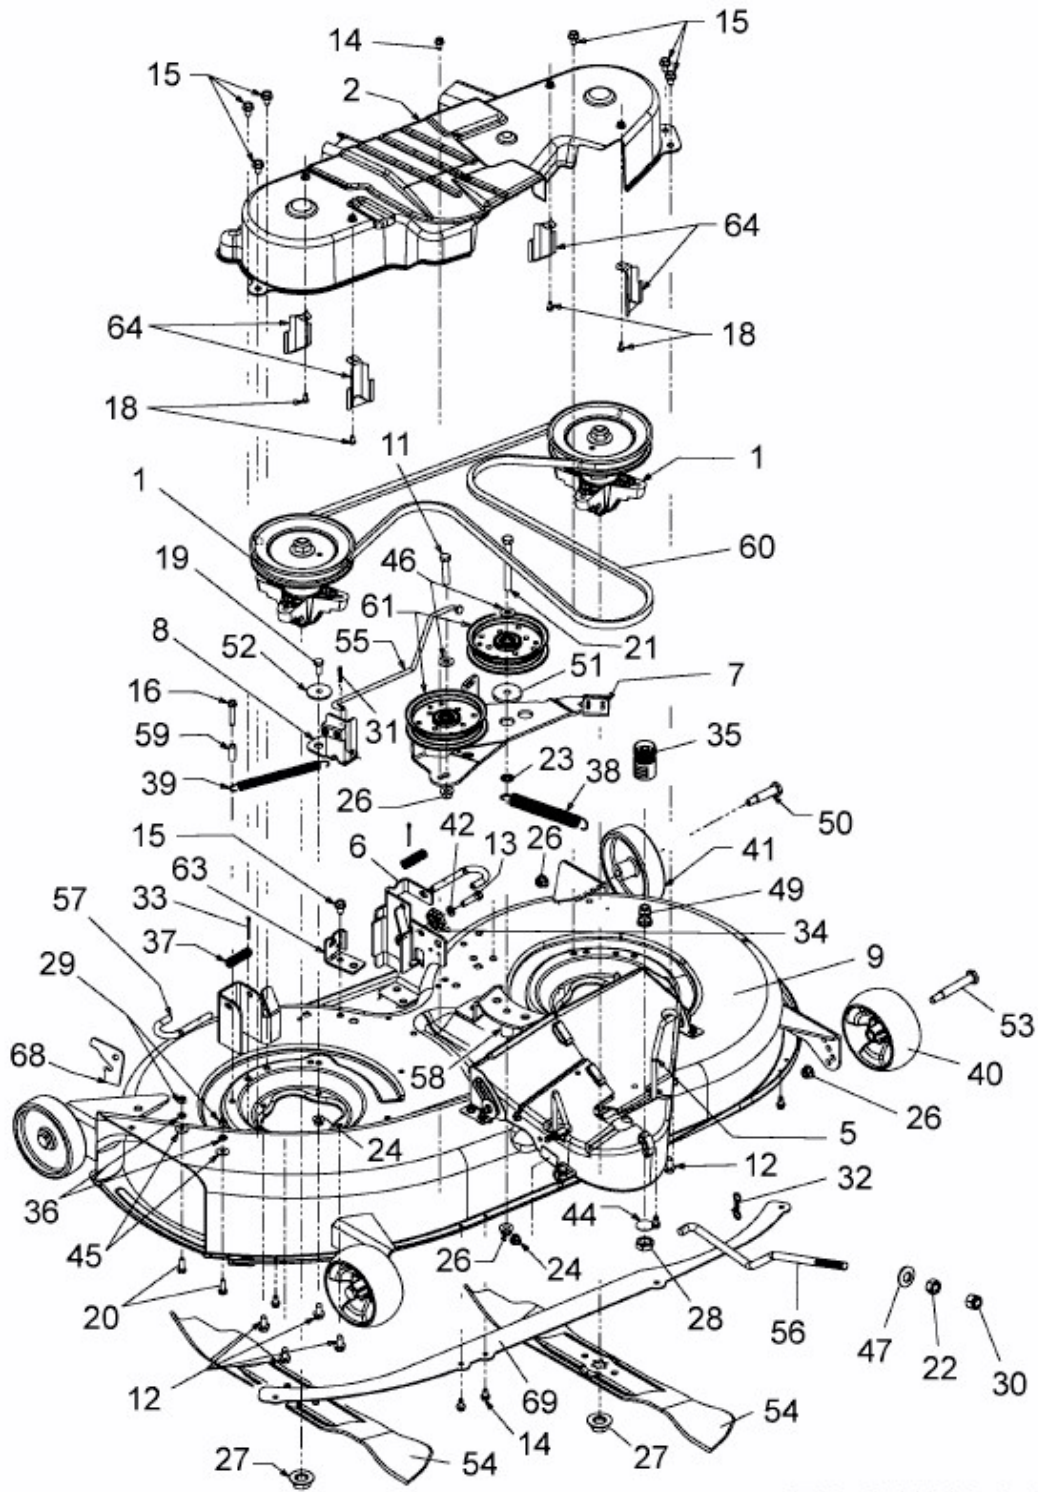

ELX 107 SHL-K > 13AG91GG690 (2009) > MÄHWERK G (42"/107CM)

E3-04589A-01