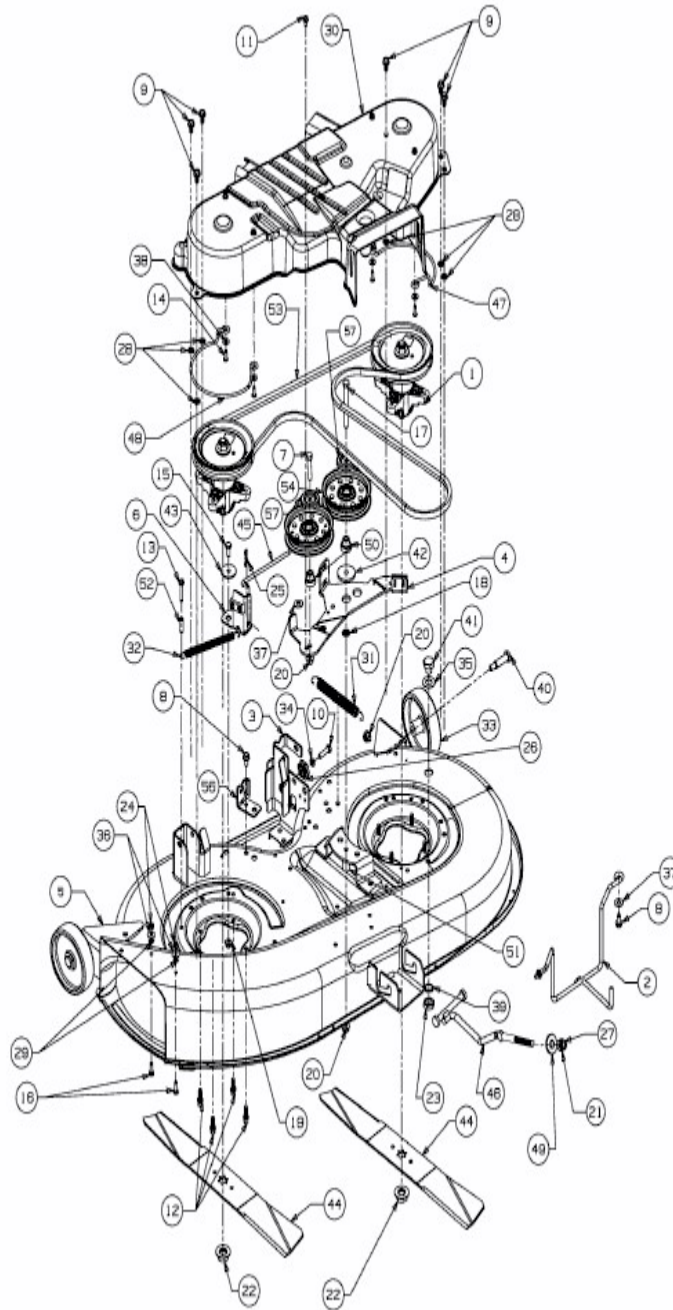

[LT 107 EXHK](#) > [13AG79KG682 \(2018\)](#) > [Mähwerk G \(42"/107cm\)](#)

E3-027641-01