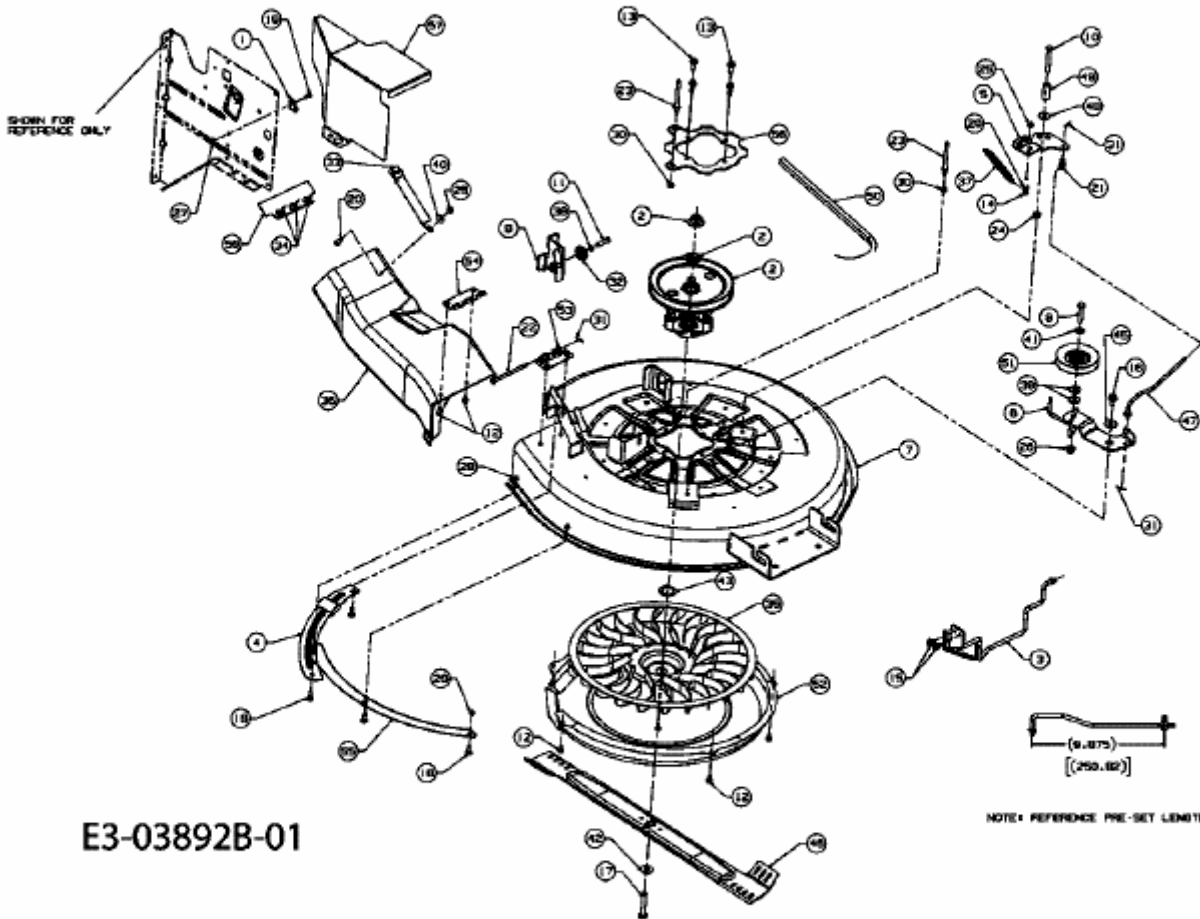

604 LA > 13AG783A611 (2009) > MÄHWERK A/C (30"/76CM)

E3-03892B-01