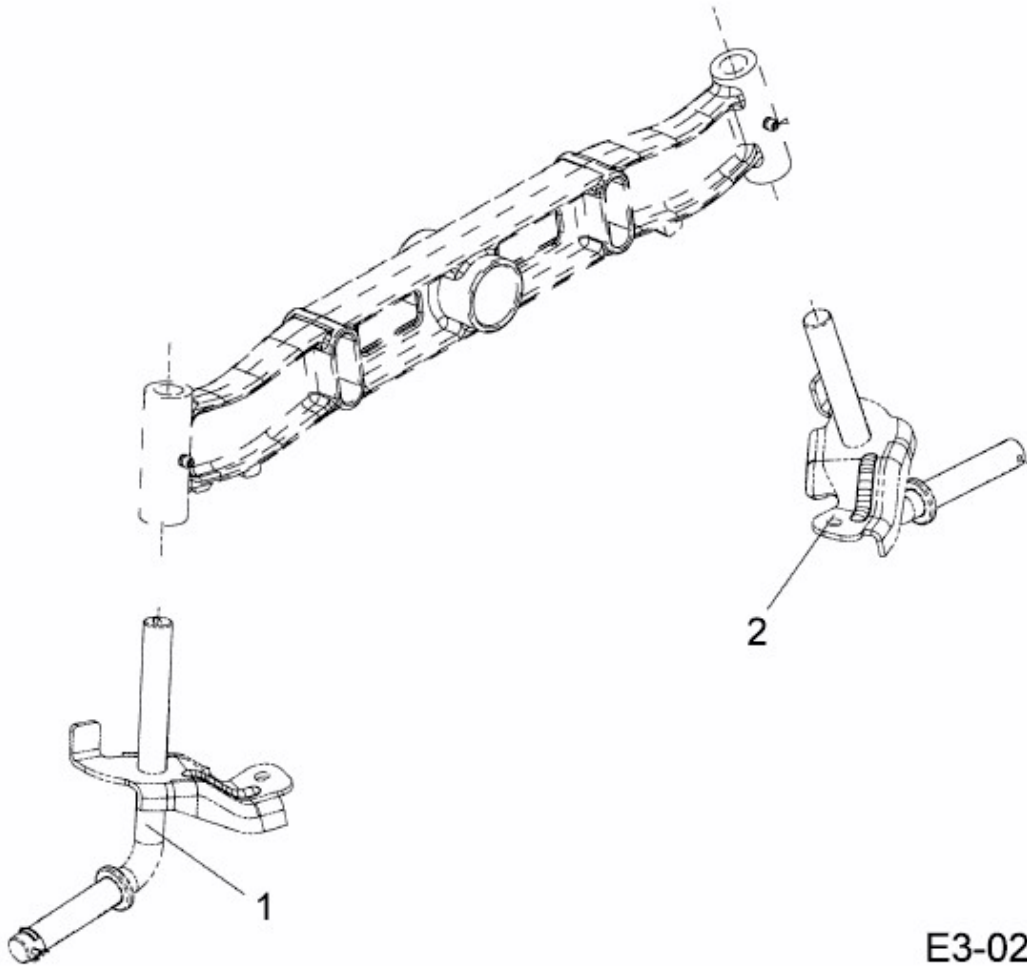

DLX 107 SHLK > 13AG616G690 (2008) > ACHSSCHENKEL

E3-02901A-01