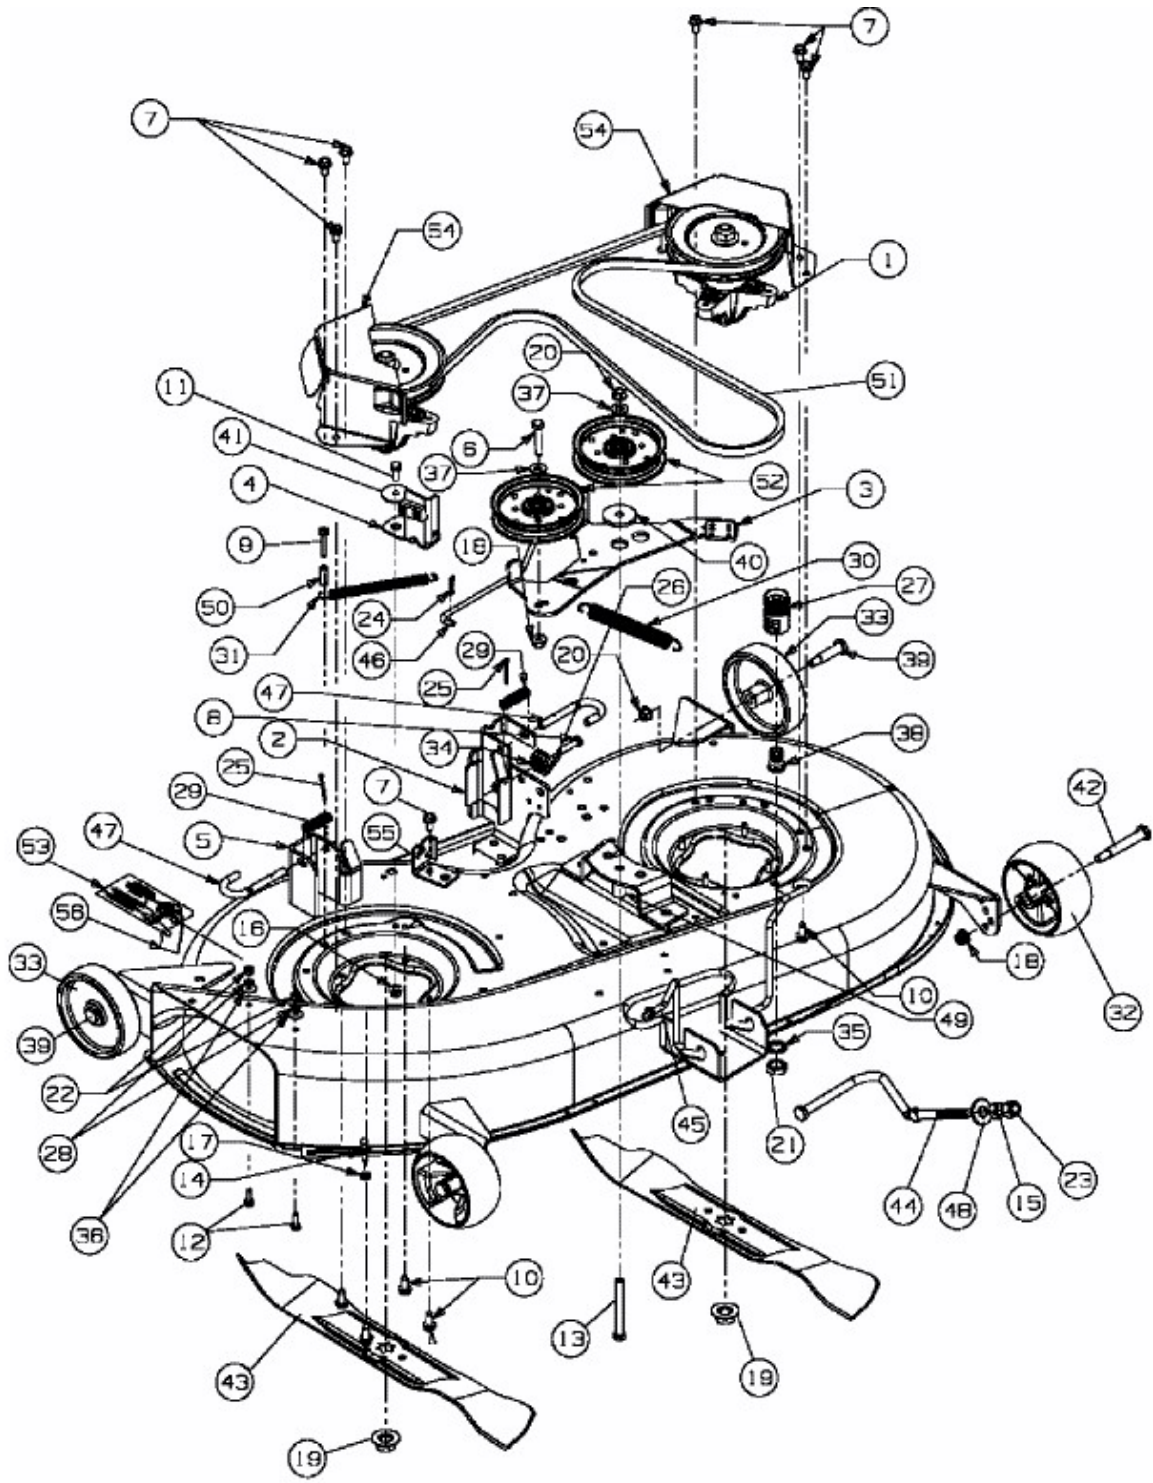

DLX 107 SHLK > 13AG616G690 (2008) > MÄHWERK G (42"/107CM)

E3-03500A-01