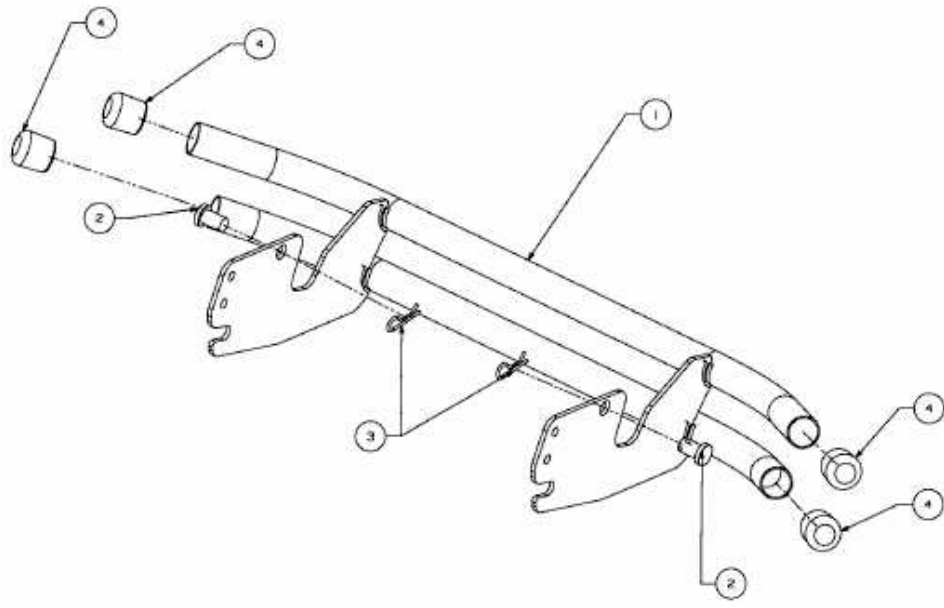

HE 5150 K > 13AG51YE443 (2009) > STOSSSTANGE

E3-03979B-01