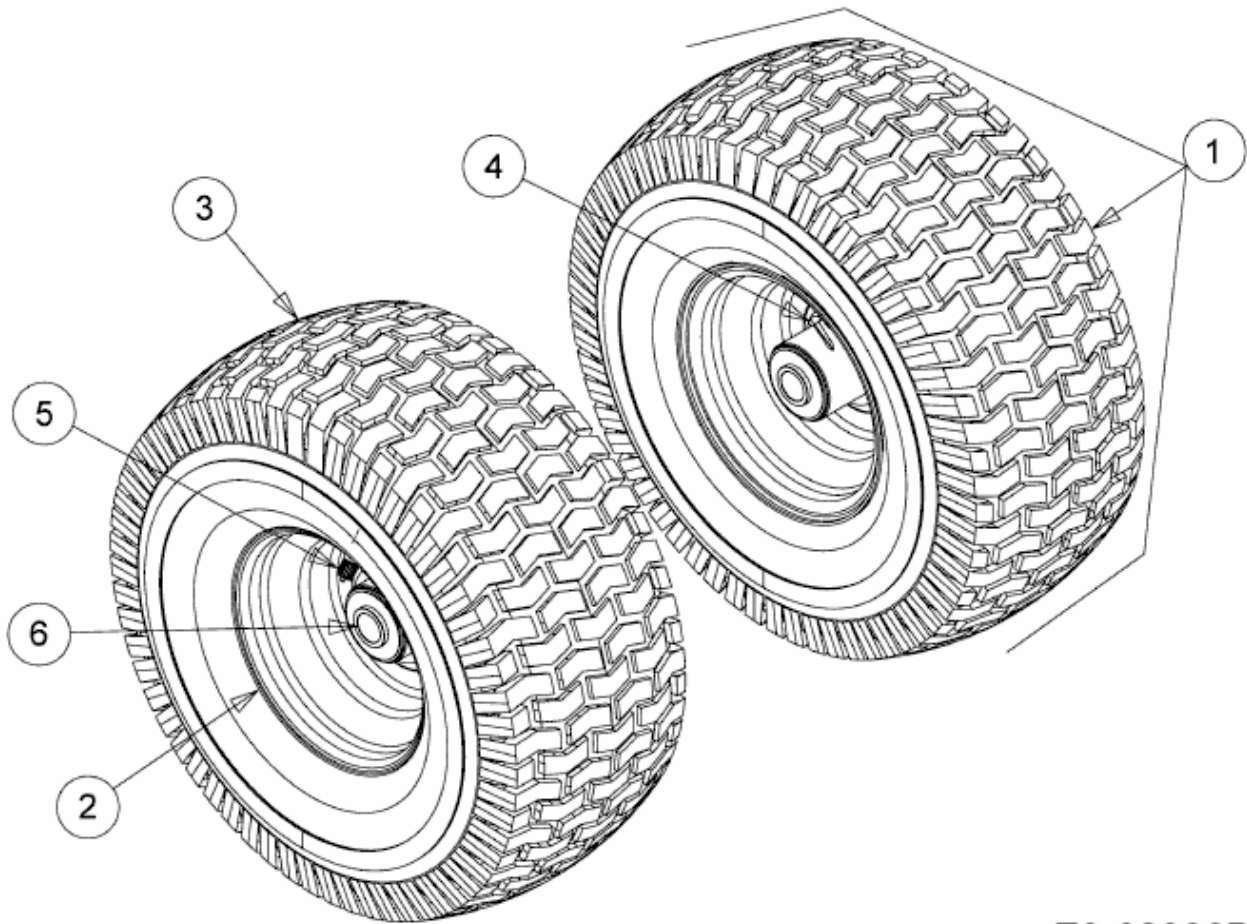

GLX 92 RHLK > 13AG51GE690 (2009) > RÄDER VORNE 15X6

E3-02086B-01