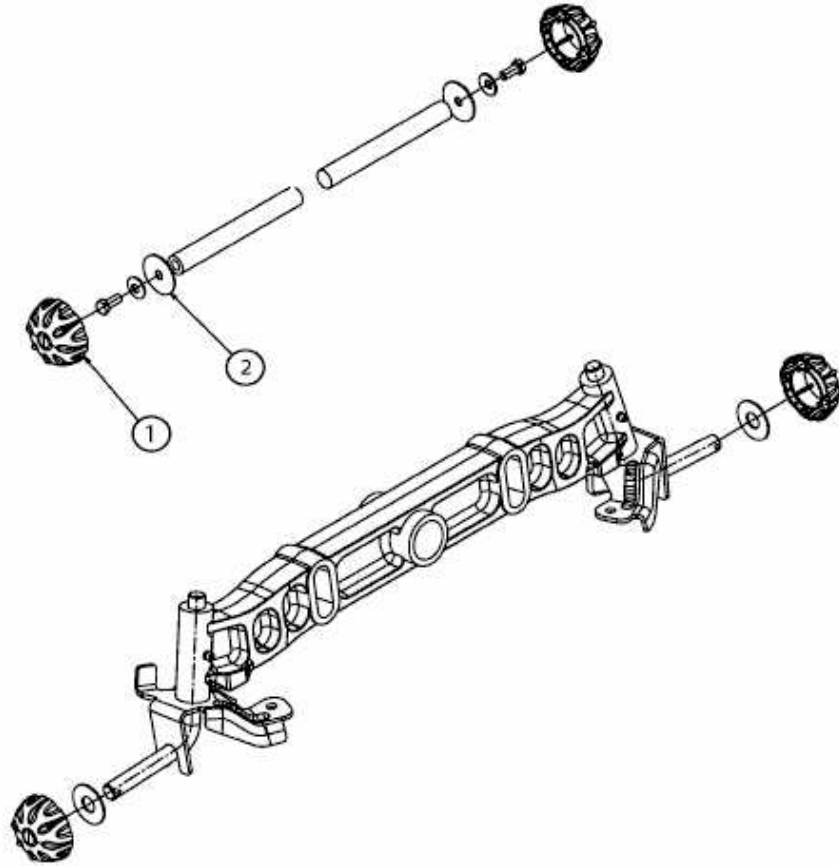

GLX 92 RHLK > 13AG51GE690 (2009) > RADKAPPEN

E3-02001A-01