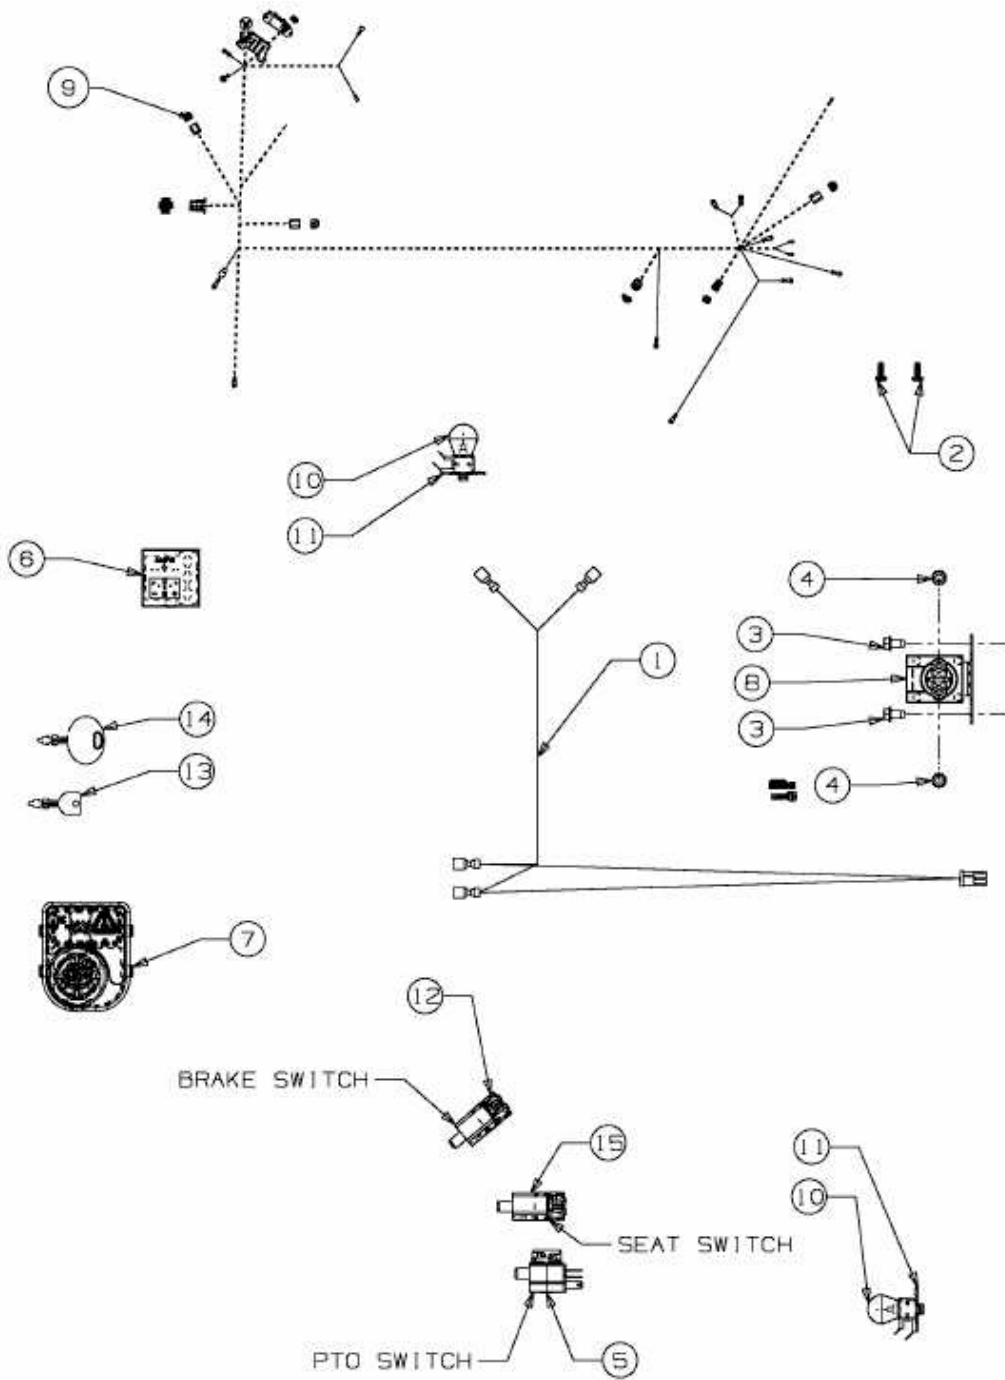

GLX 92 RHLK > 13AG51GE690 (2009) > ELEKTROTEILE

E3-04786A-01