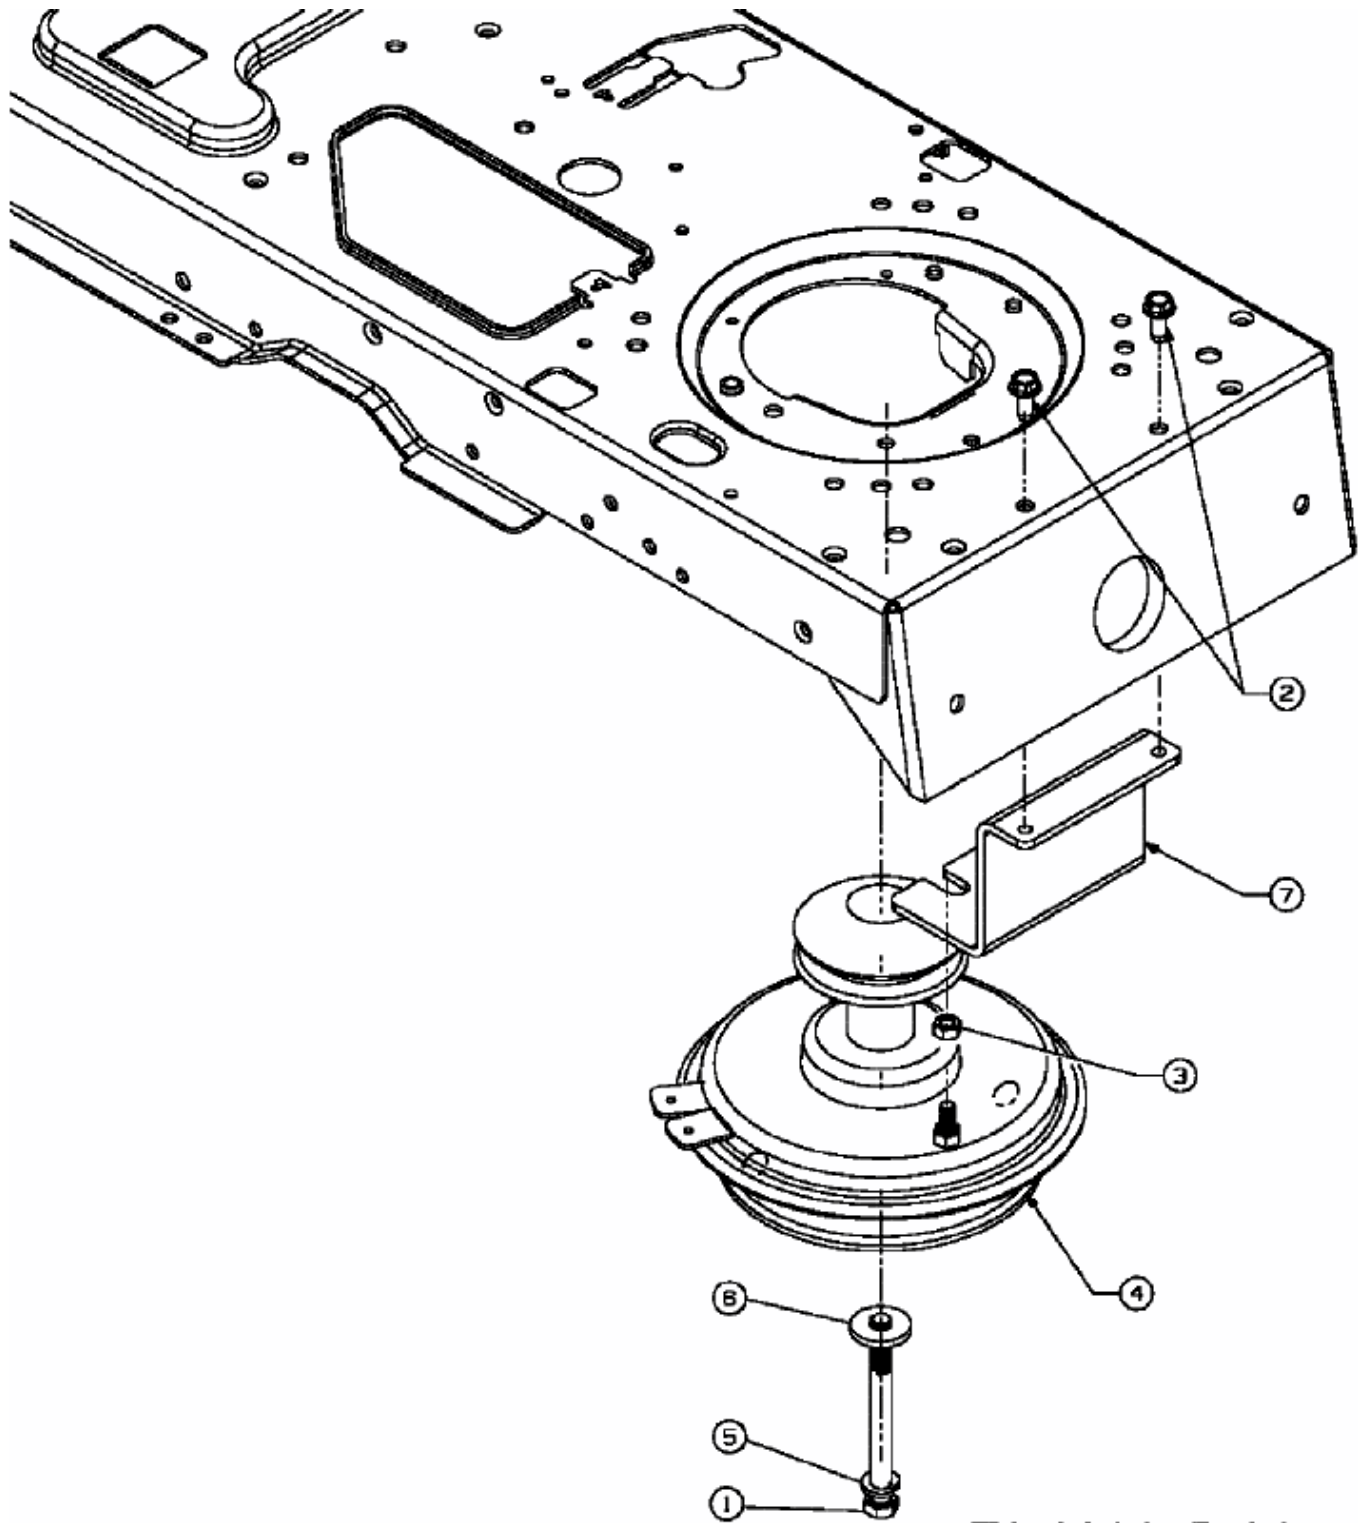

GLX 92 RHLK > 13AG51GE690 (2009) > MOTORKEILRIEMENSCHLEIBE

E3-02064B-01