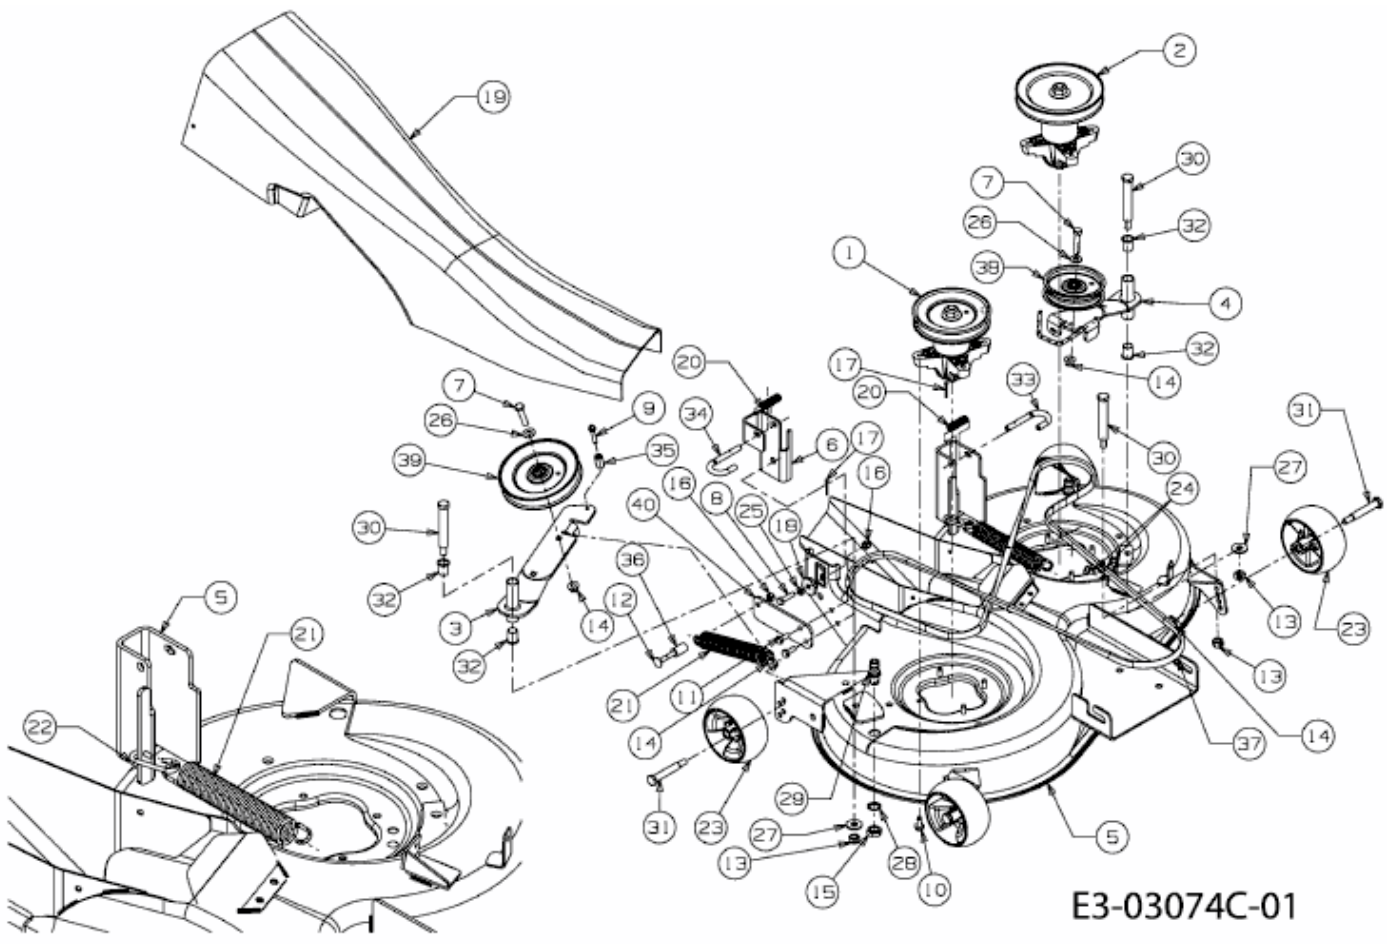

GLX 92 RHLK > 13AG51GE690 (2009) > MÄHWERK E (36"/92CM)

E3-03074C-01