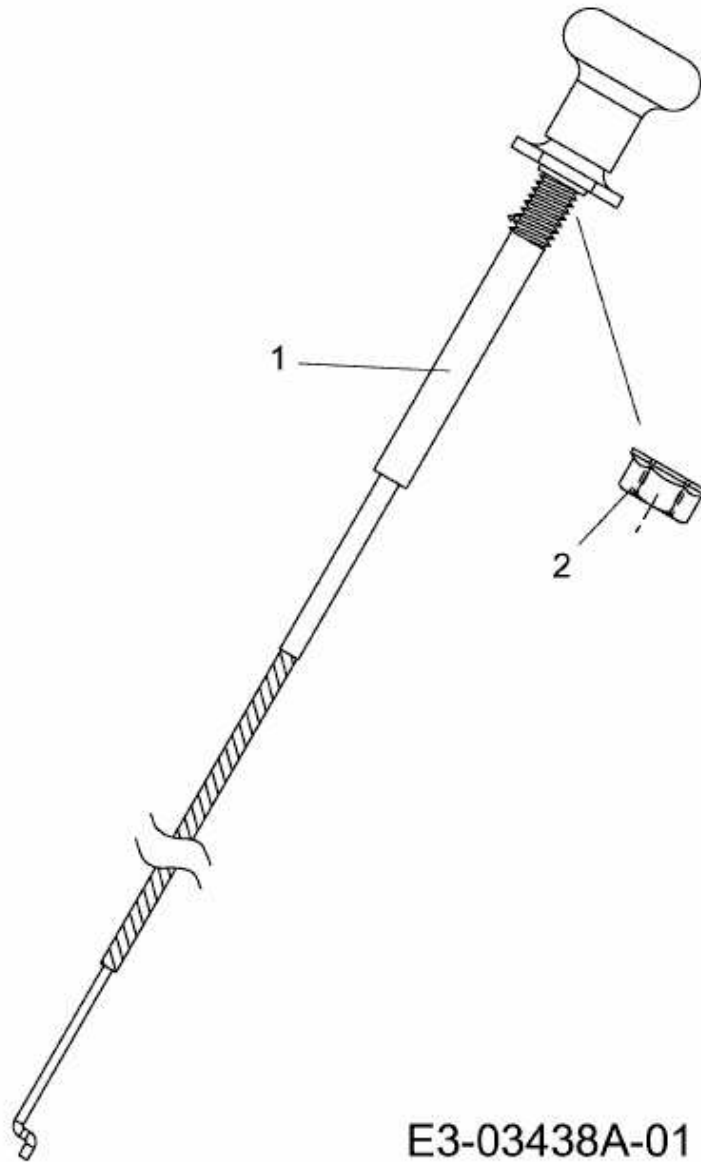

GLX 92 RHLK > 13AG51GE690 (2009) > CHOKEZUG

E3-03438A-01