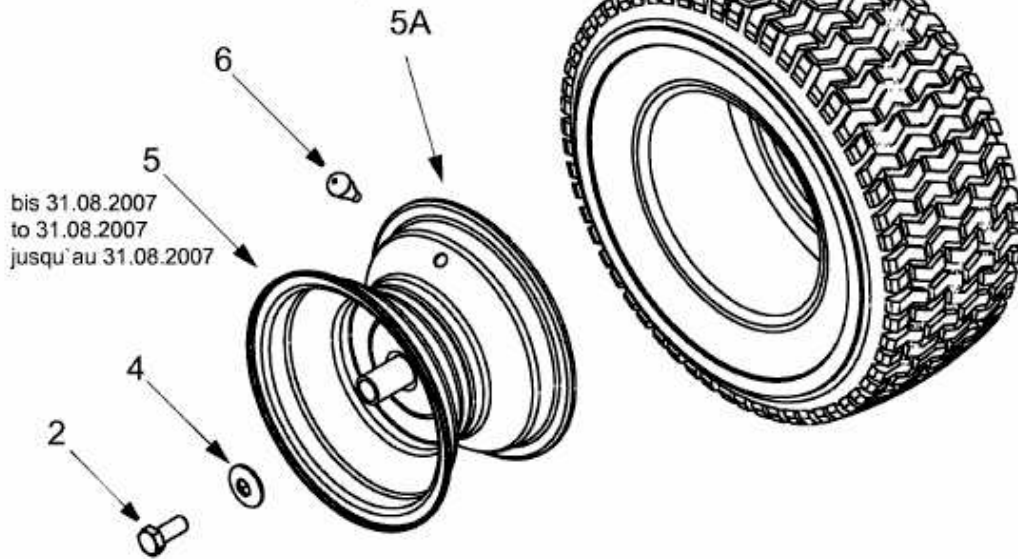

GLX 92 RHLK > 13AG51GE490 (2009) > RÄDER HINTEN 18X9.5 BIS 30.06.2013

bis 30.06.2013
to 30.06.2013
jusqu'au 30.06.2013

ab 01.09.2007
from 01.09.2007
à partir du 01.09.2007

bis 31.08.2007
to 31.08.2007
jusqu'au 31.08.2007