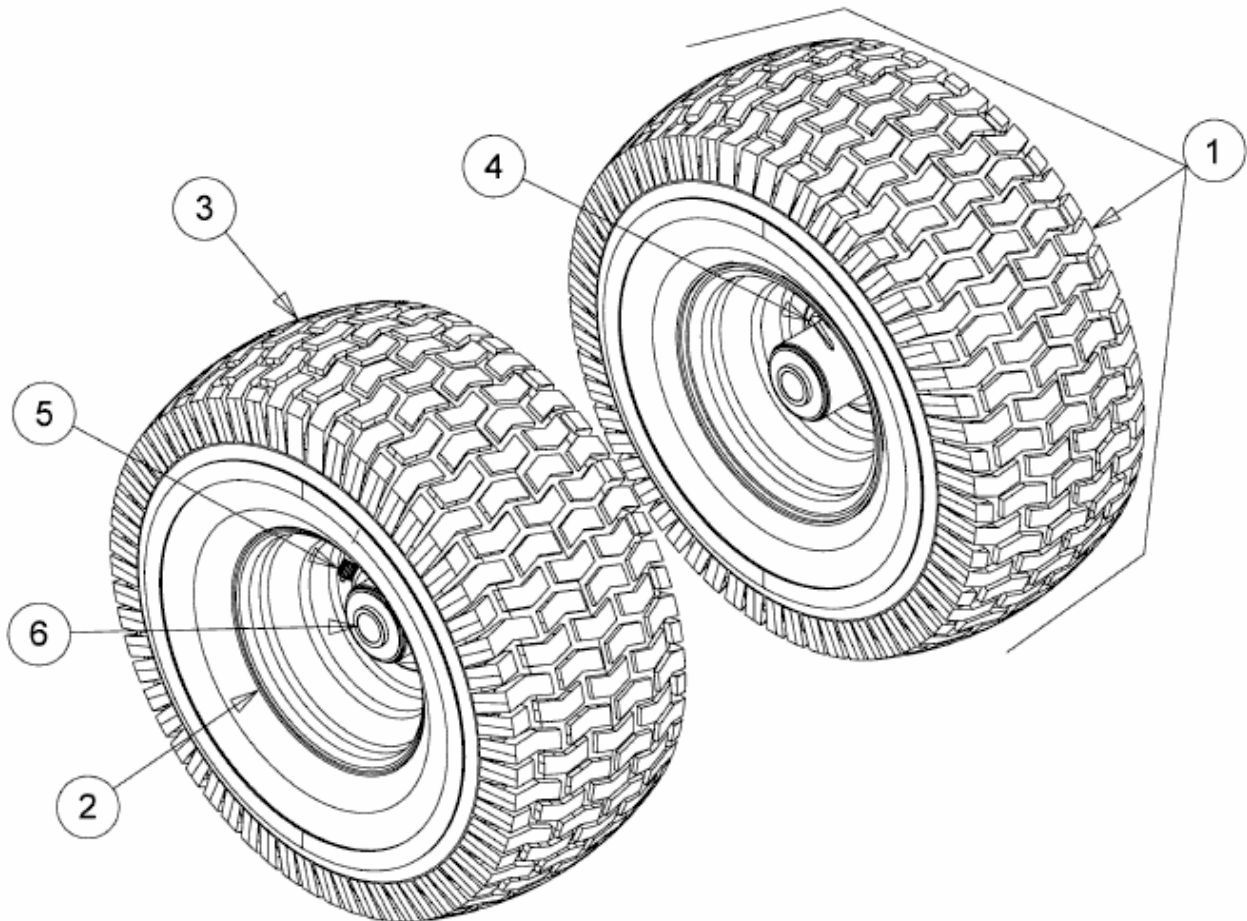

GLX 92 RHLK > 13AG51GE490 (2009) > RÄDER VORNE 15X6

E3-02086B-01