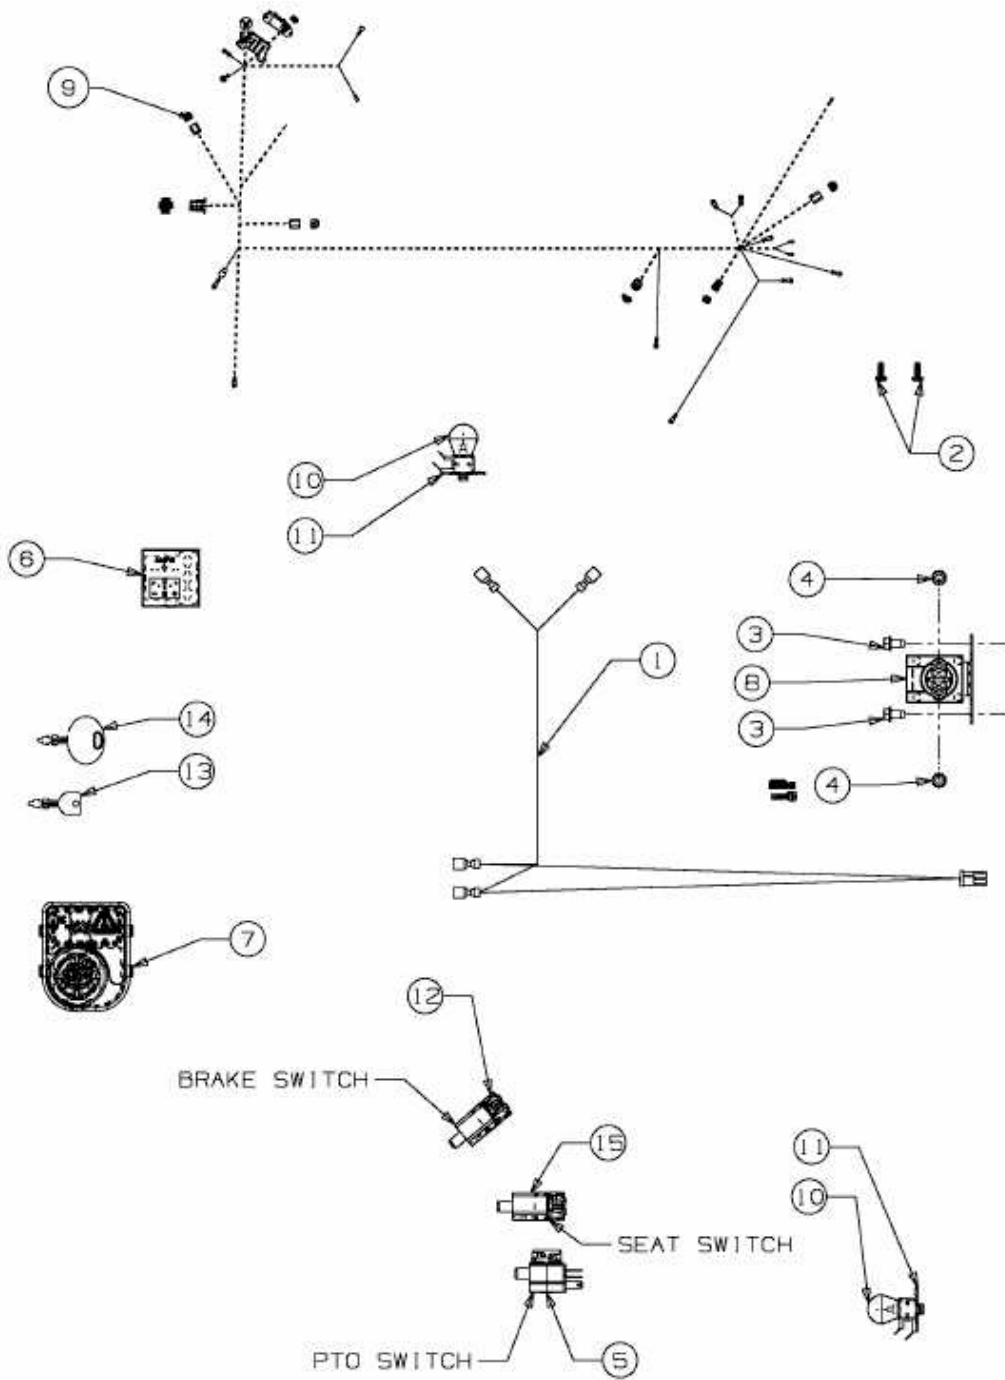

GLX 92 RHLK > 13AG51GE490 (2009) > ELEKTROTEILE

E3-04786A-01