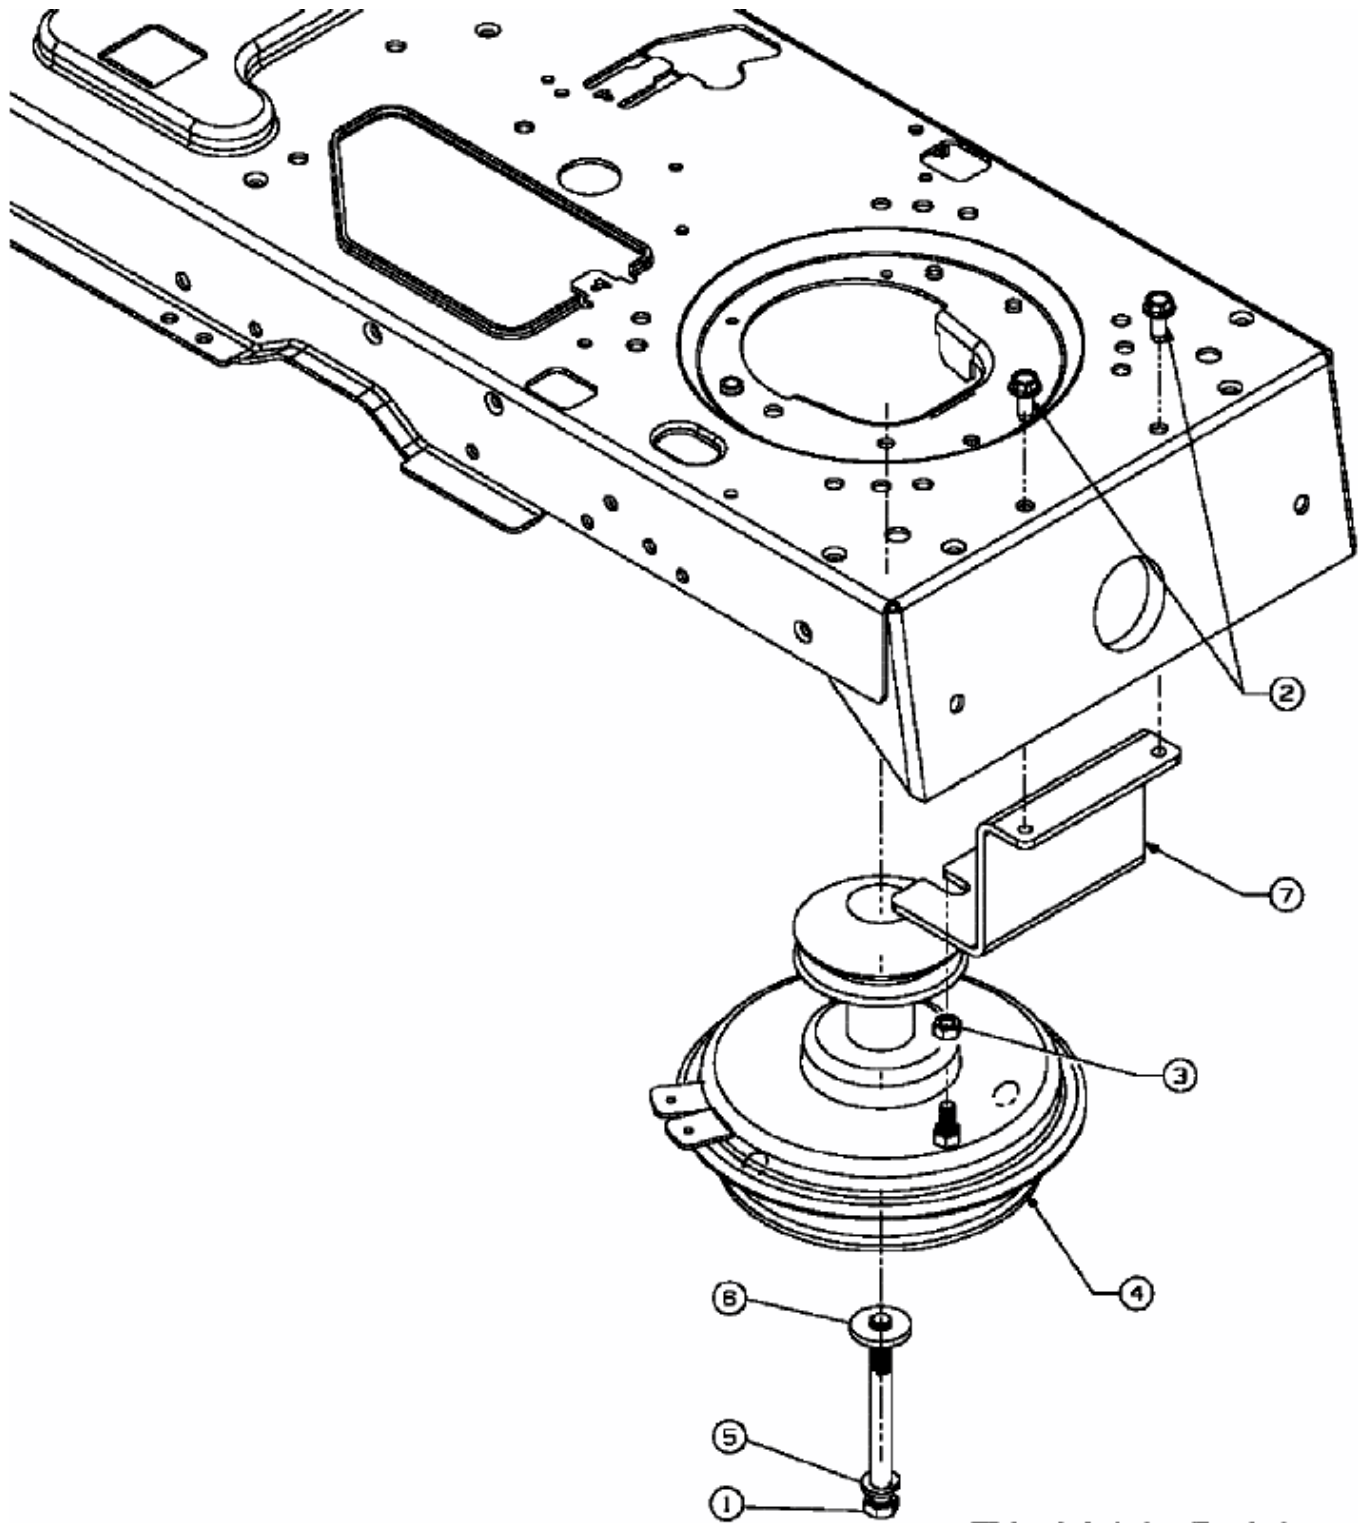

GLX 92 RHLK > 13AG51GE490 (2009) > MOTORKEILRIEMENSCHLEIBE

E3-02064B-01