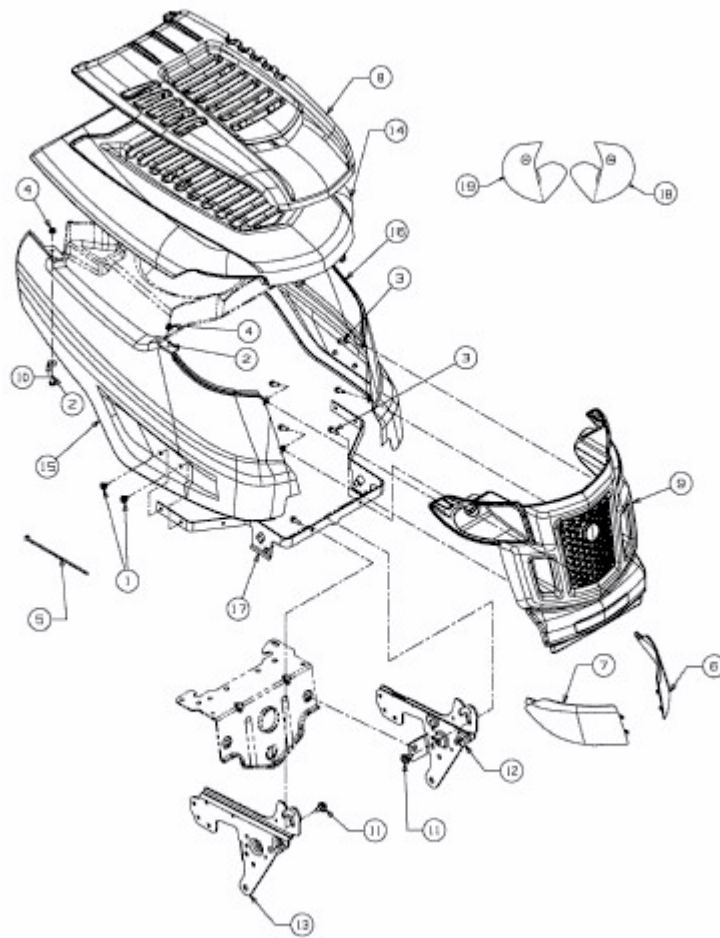

KOMMAND 92/16 H PLUS > 13AG49KE637 (2010) > MOTORHAUBE K-STYLE

E3-04918A-01