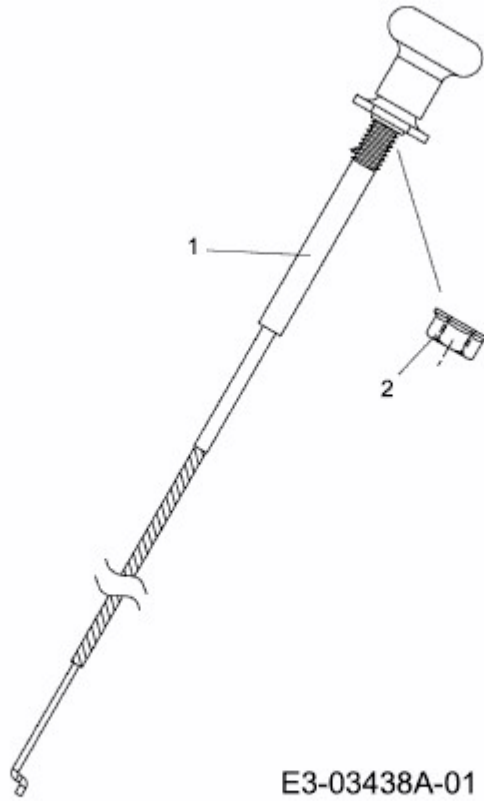

KOMMAND 92/16 H PLUS > 13AG49KE637 (2010) > CHOKEZUG

E3-03438A-01