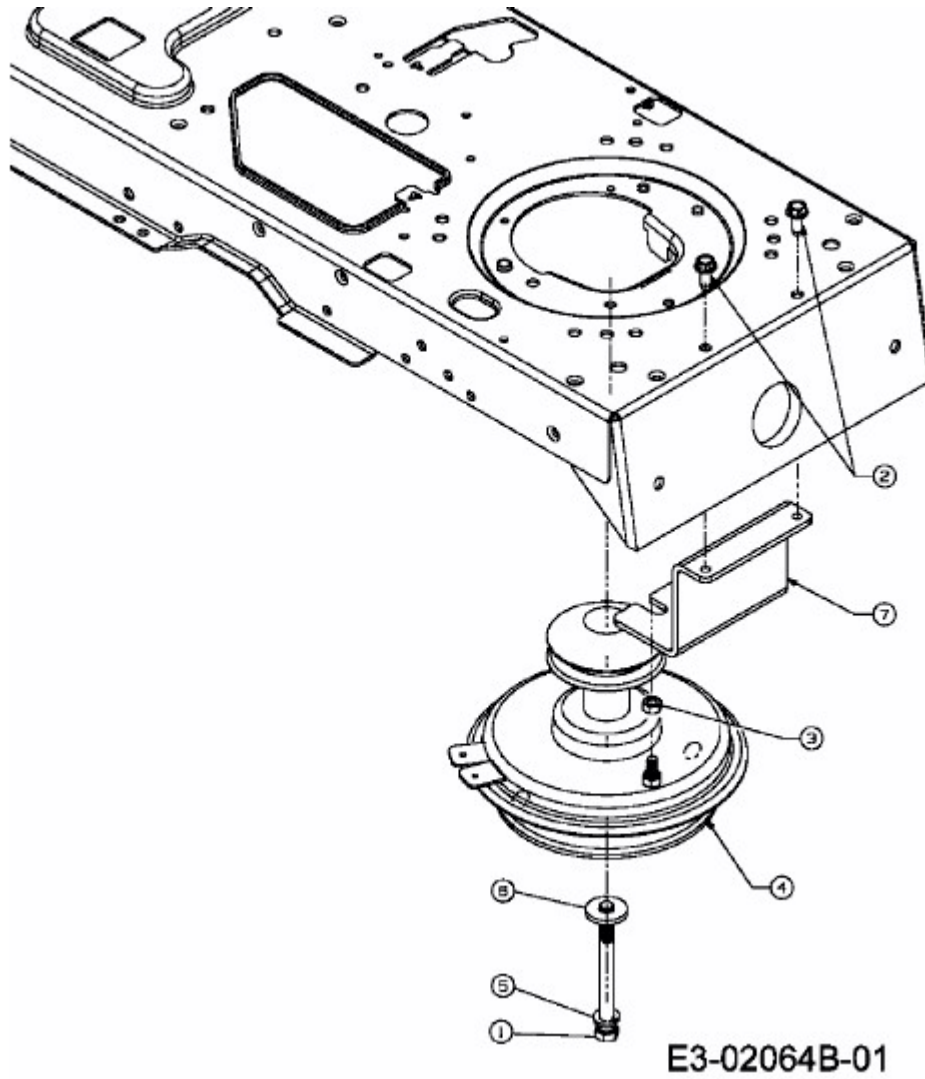

KOMMAND 92/15 HPLUS > 13AG49KE637 (2009) > MOTORKEILRIEMENSCHLEIBE

E3-02064B-01