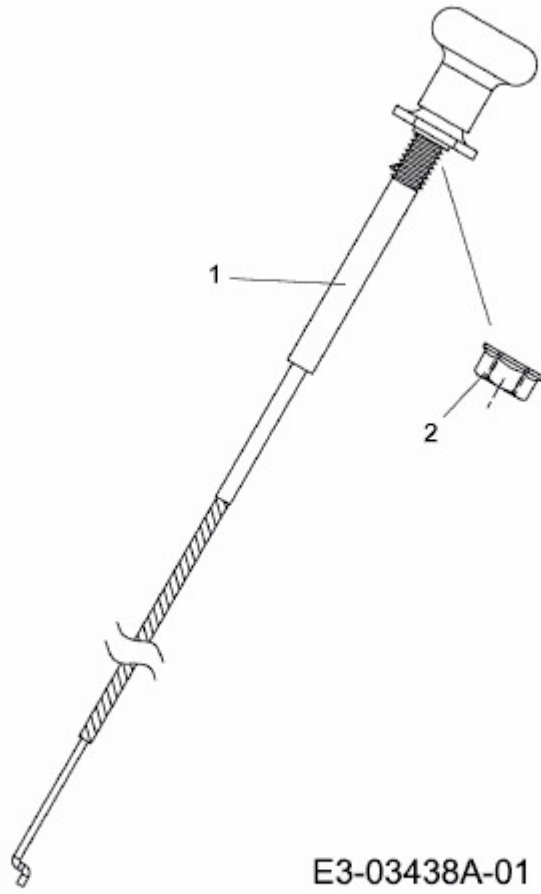

KOMMAND 92/15 HPLUS > 13AG49KE637 (2009) > CHOKEZUG

E3-03438A-01