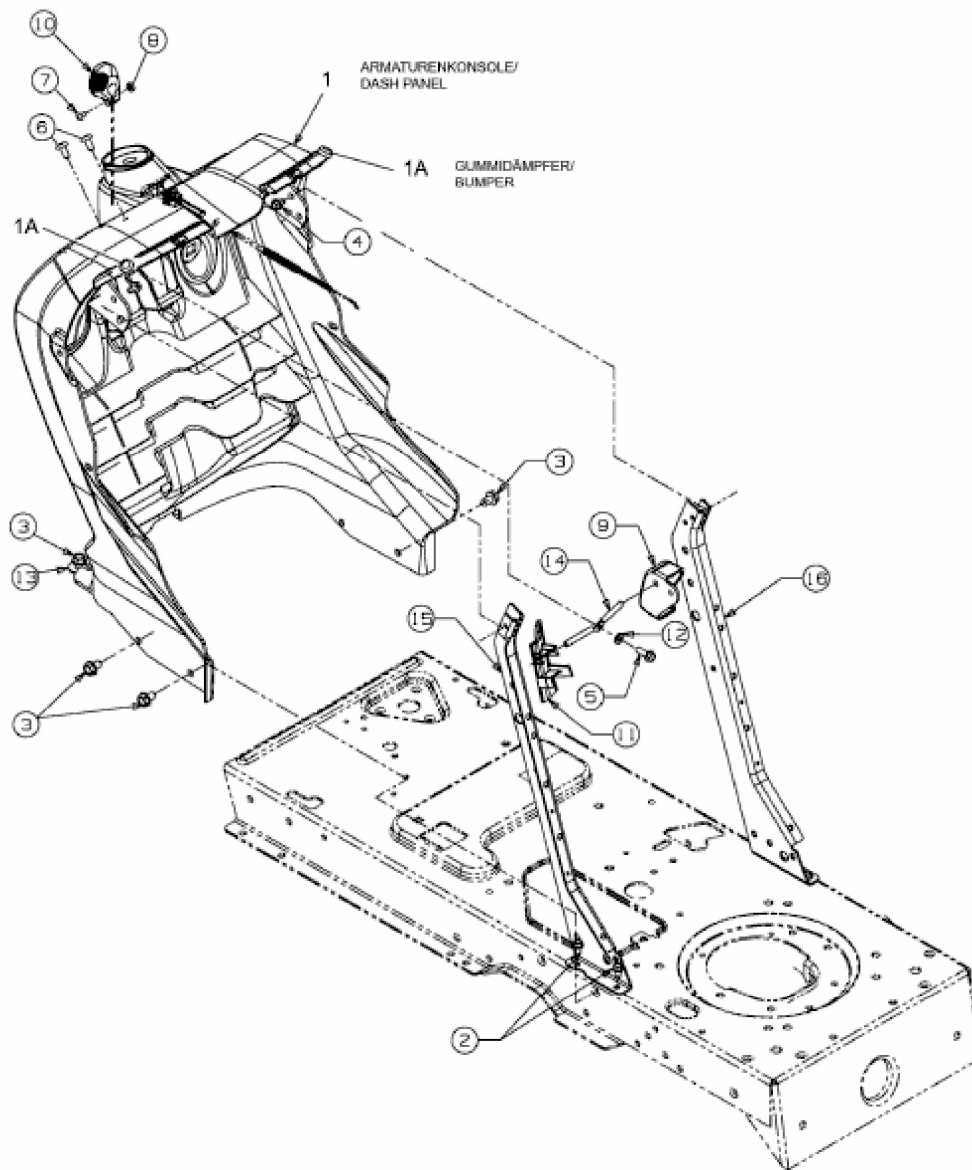

KROSSER PLUS 92/16 H > 13AG49KE636 (2009) > ARMATURENBRETT

E3-04362B-01