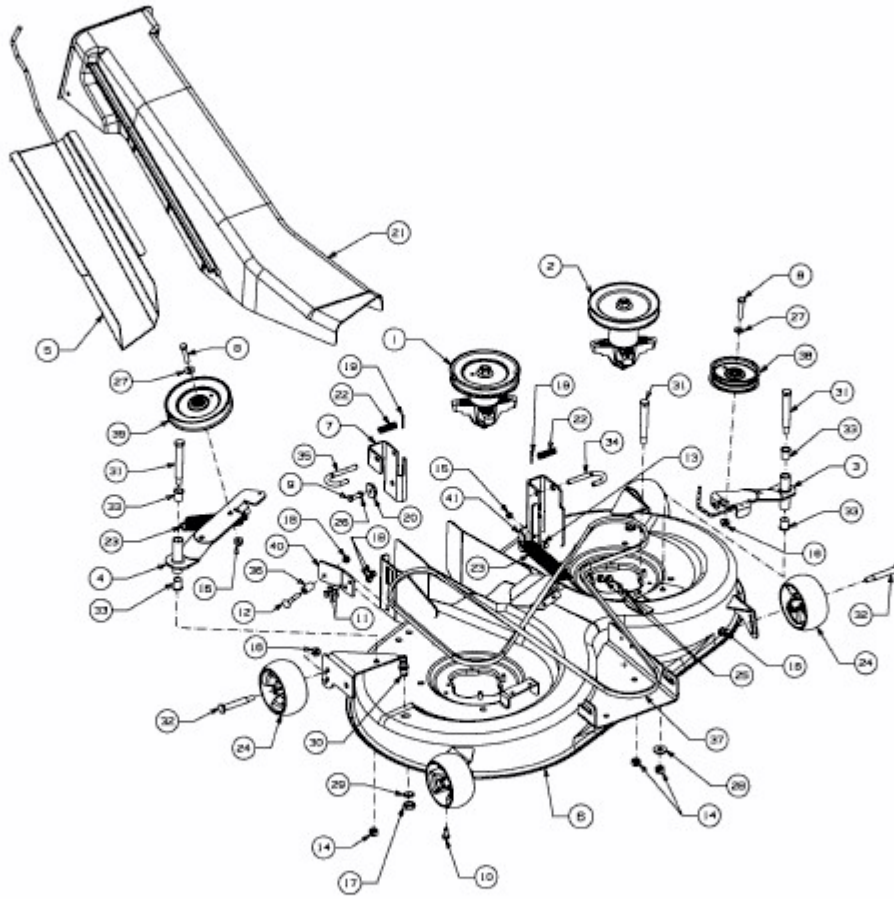

KOMMAND 105/22 HPLUS > 13AF99KN637 (2012) > MÄHWERK N (41"/105CM)

E3-07527A-01