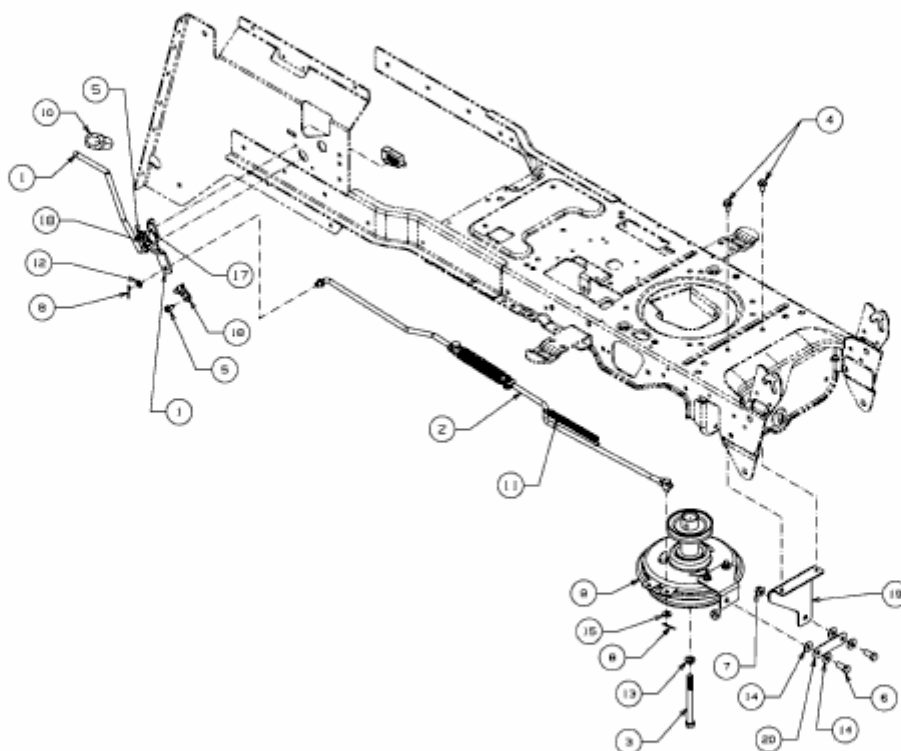

EXPERT 105.220 H > 13AF91WN650 (2012) > MÄHWERKSEINSCHALTUNG,
MOTORKEILRIEMENSCHLEIBE

E3-07526A-01