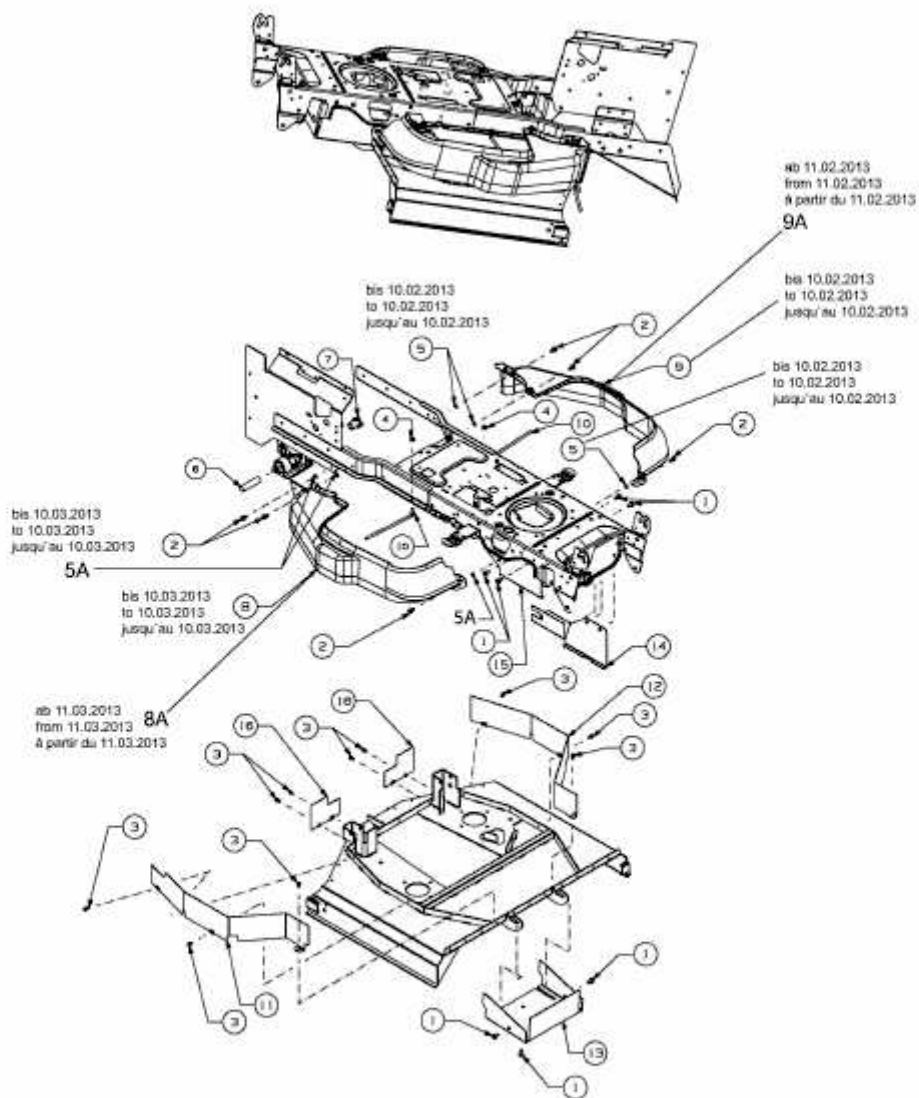

EXPERT 92.220 H > 13AF91WI650 (2013) > KEILRIEMENSCHUTZ MÄHWERK I (36"/92CM)

E3-07589B-01