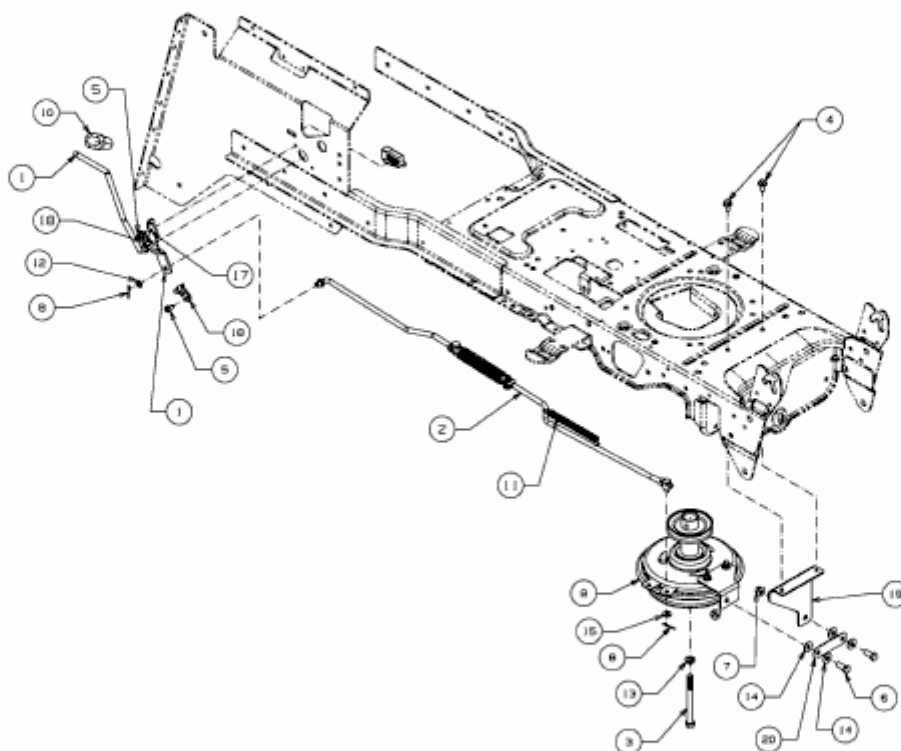

EXPERT 92.220 H > 13AF91WI650 (2013) > MÄHWERKSEINSCHALTUNG,
MOTORKEILRIEMENSCHLEIFE

E3-07526A-01