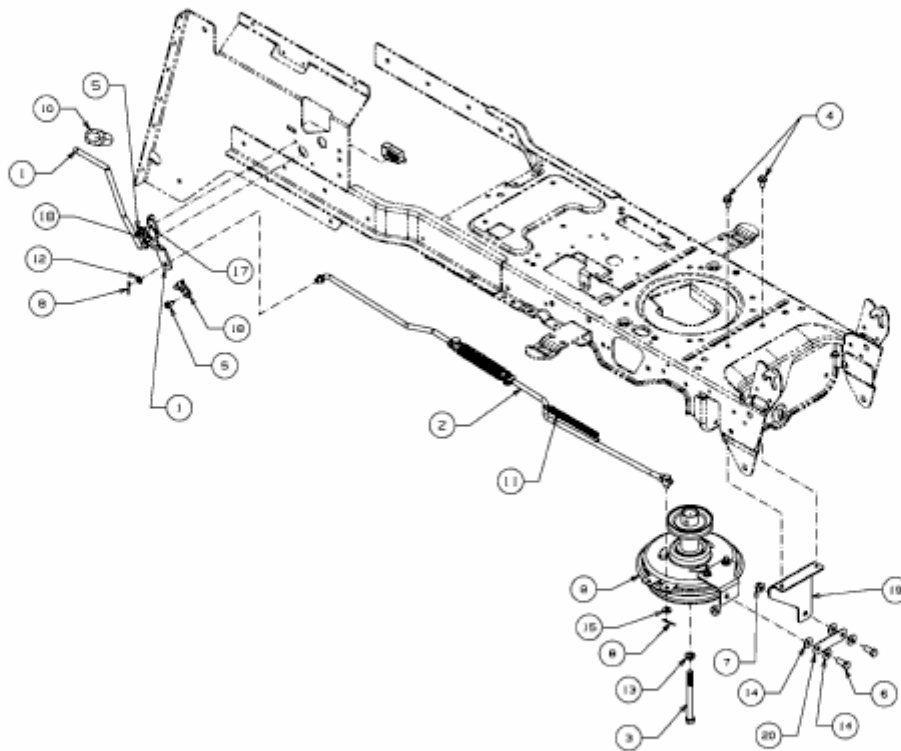

EXPERT 92.220 H > 13AF91WI650 (2012) > MÄHWERKSEINSCHALTUNG,
MOTORKEILRIEMENSCHIBE

E3-07526A-01