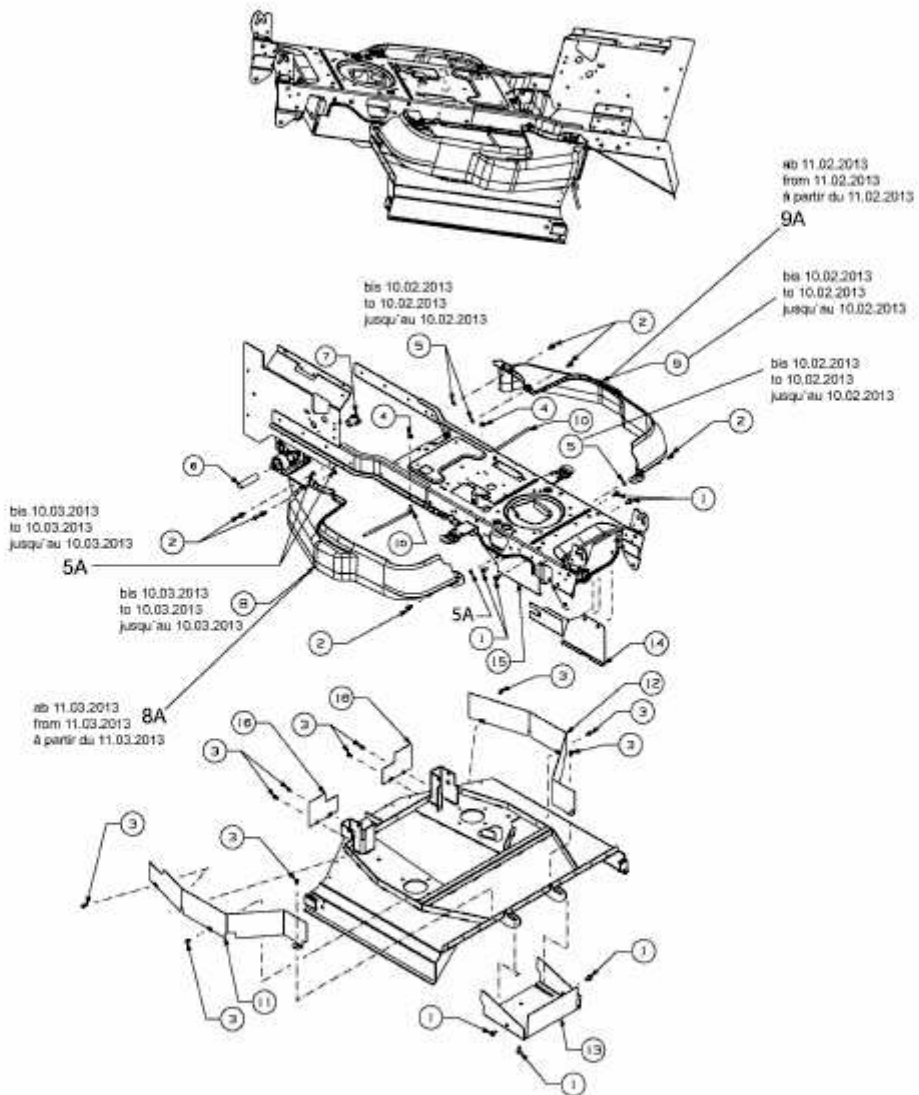

MF 36-22 HG > 13AF91CI695 (2013) > KEILRIEMENSCHUTZ MÄHWERK I (36"/92CM)

E3-07589B-01