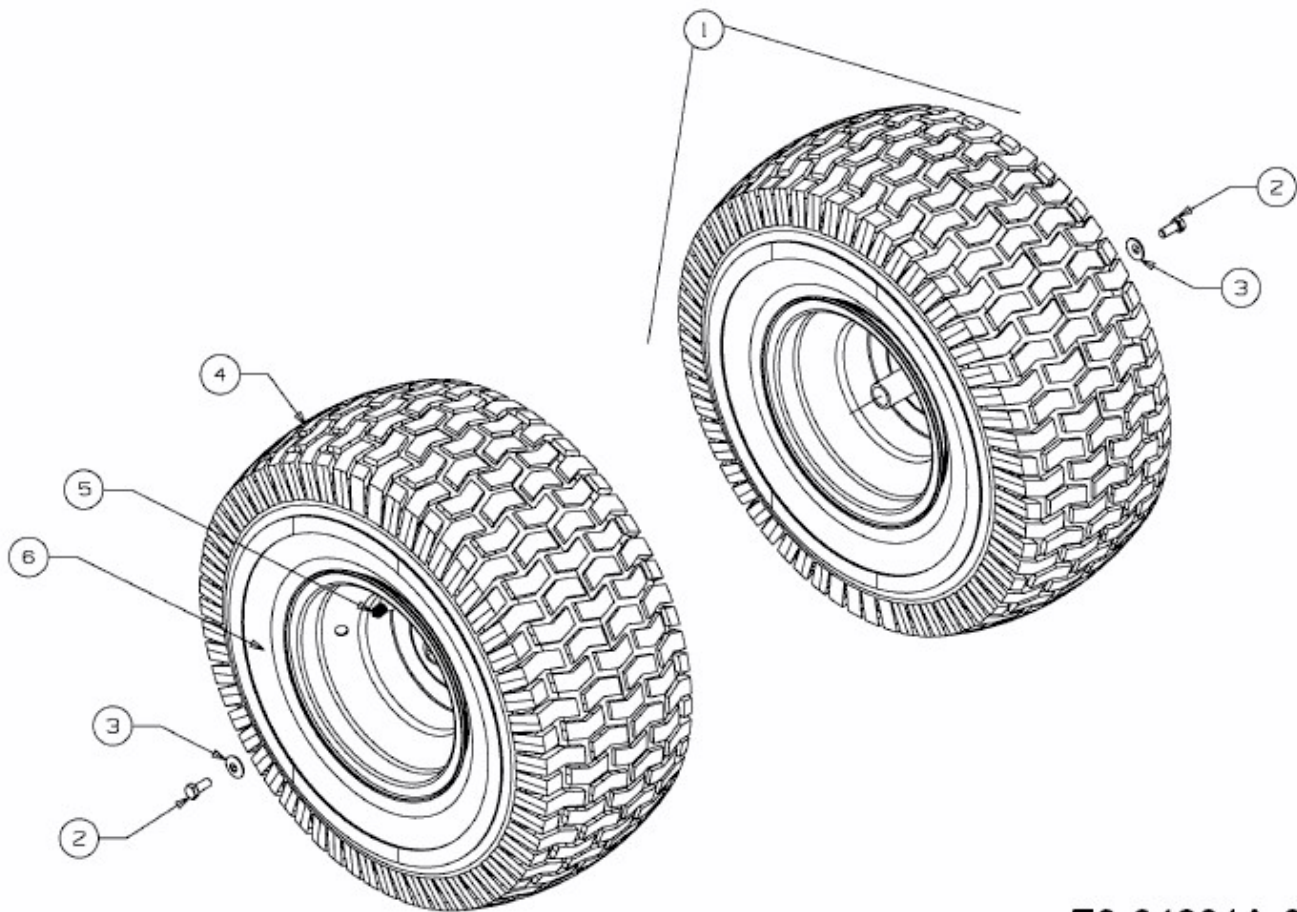

ELX 127 SAL-SK > 13AF90GP690 (2009) > RÄDER HINTEN 20X8

E3-04601A-01