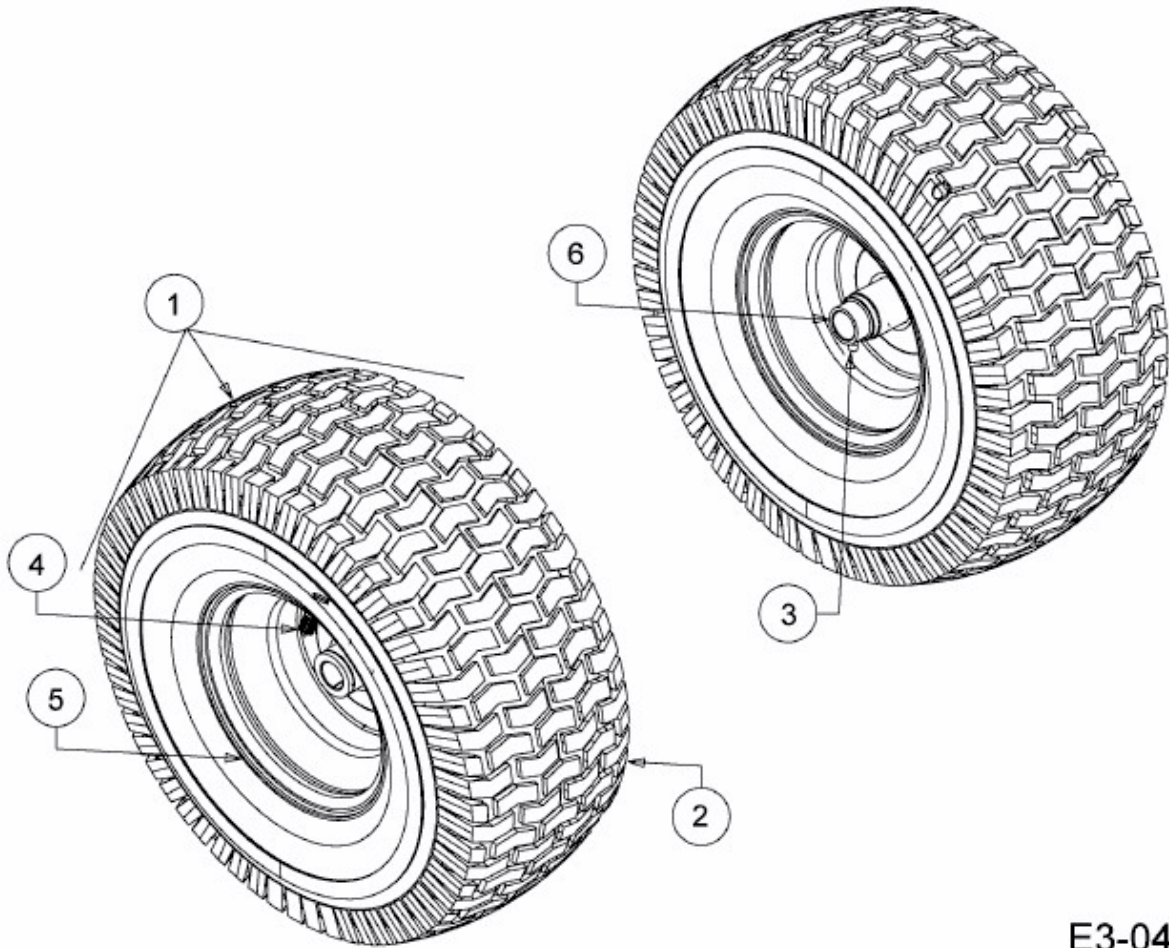

ELX 127 SAL-SK > 13AF90GP690 (2009) > RÄDER VORNE 15X6

E3-04600A-01