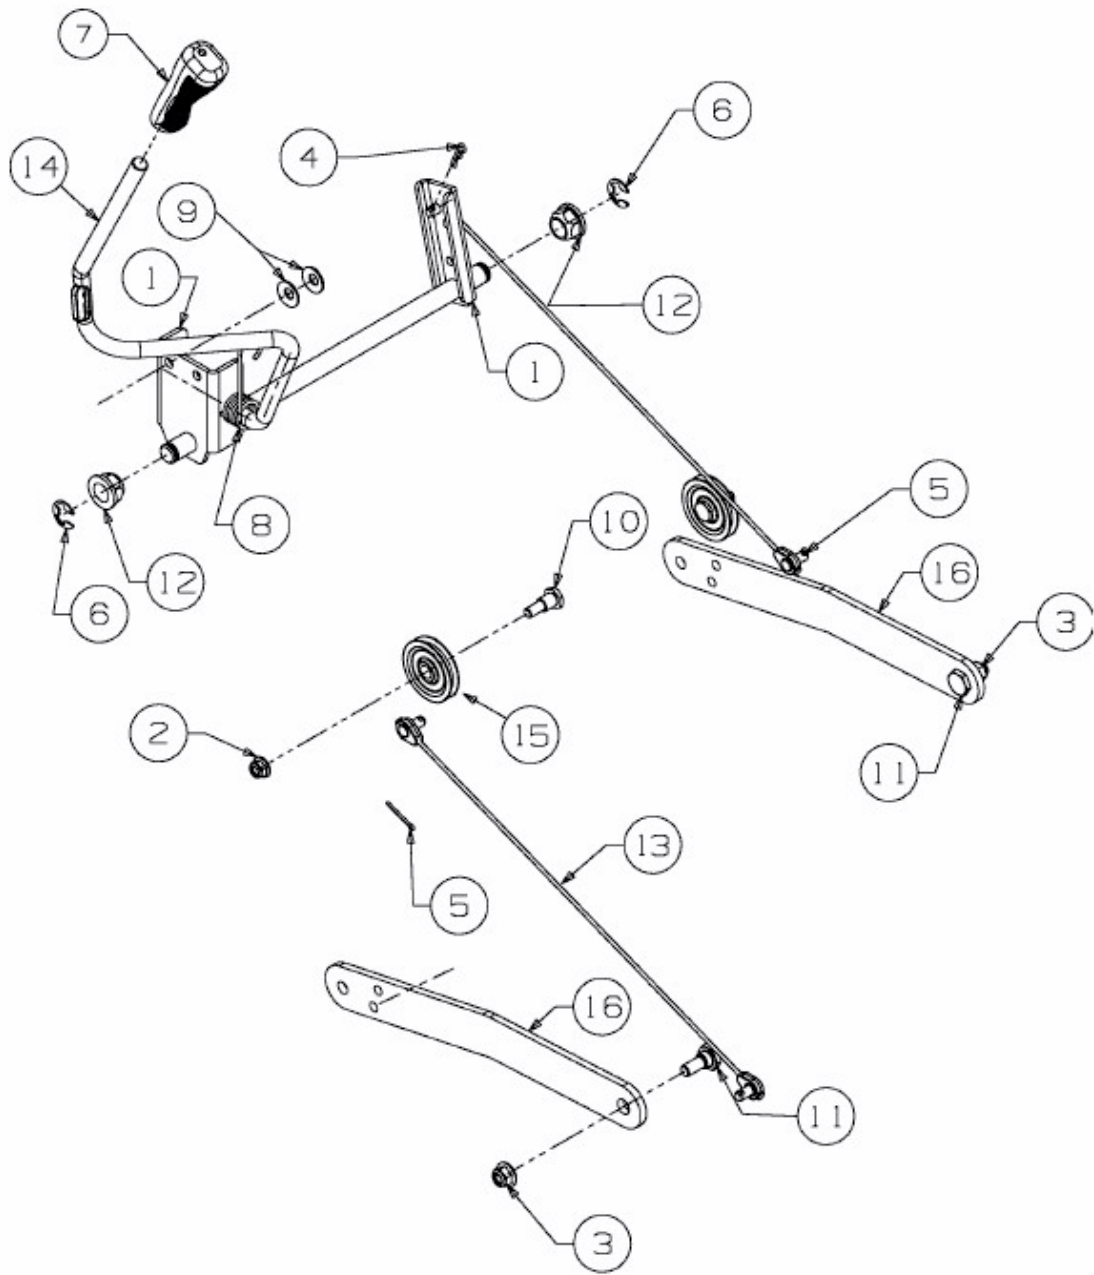

ELX 127 SAL-SK > 13AF90GP690 (2009) > MÄHWERKSAUSHEBUNG

E3-04591A-01