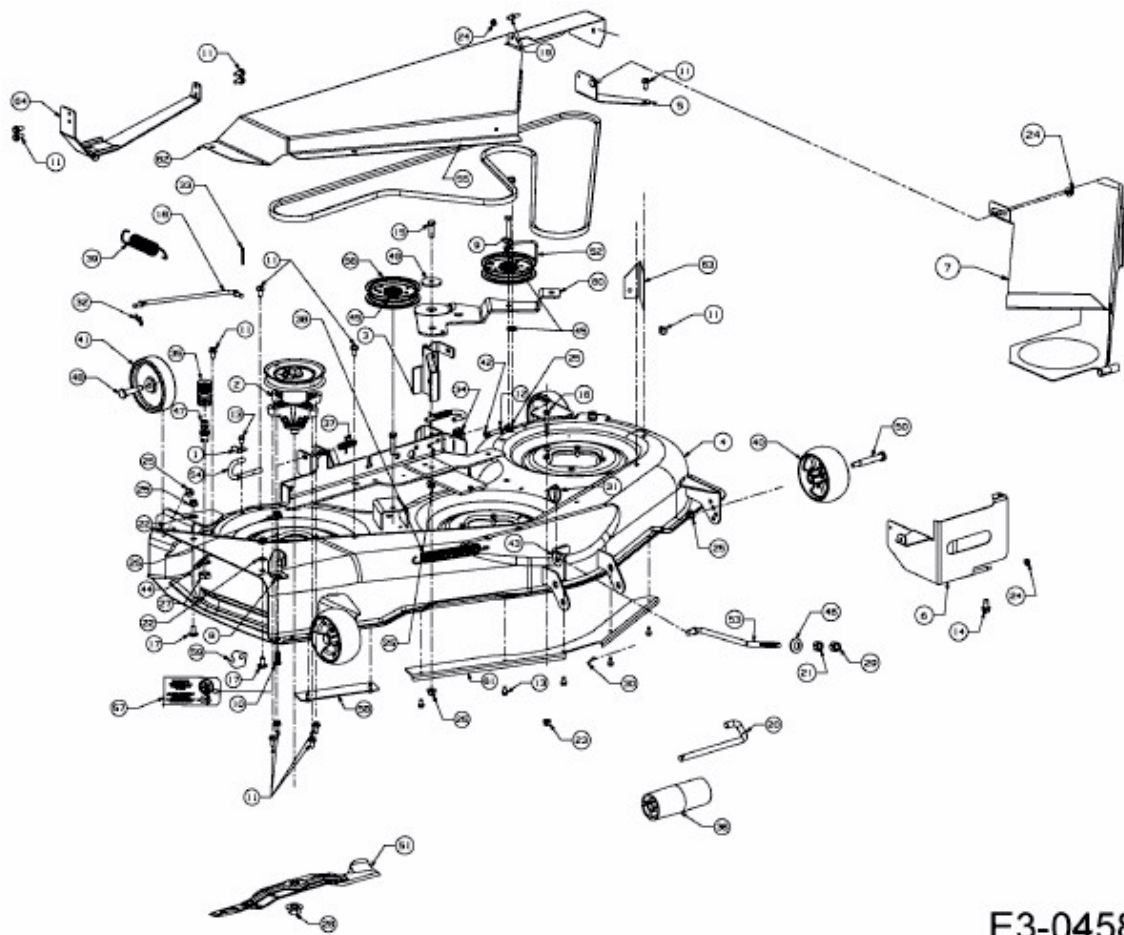

ELX 127 SAL-SK > 13AF90GP690 (2009) > MÄHWERK P (50"/127CM)

E3-04587A-01