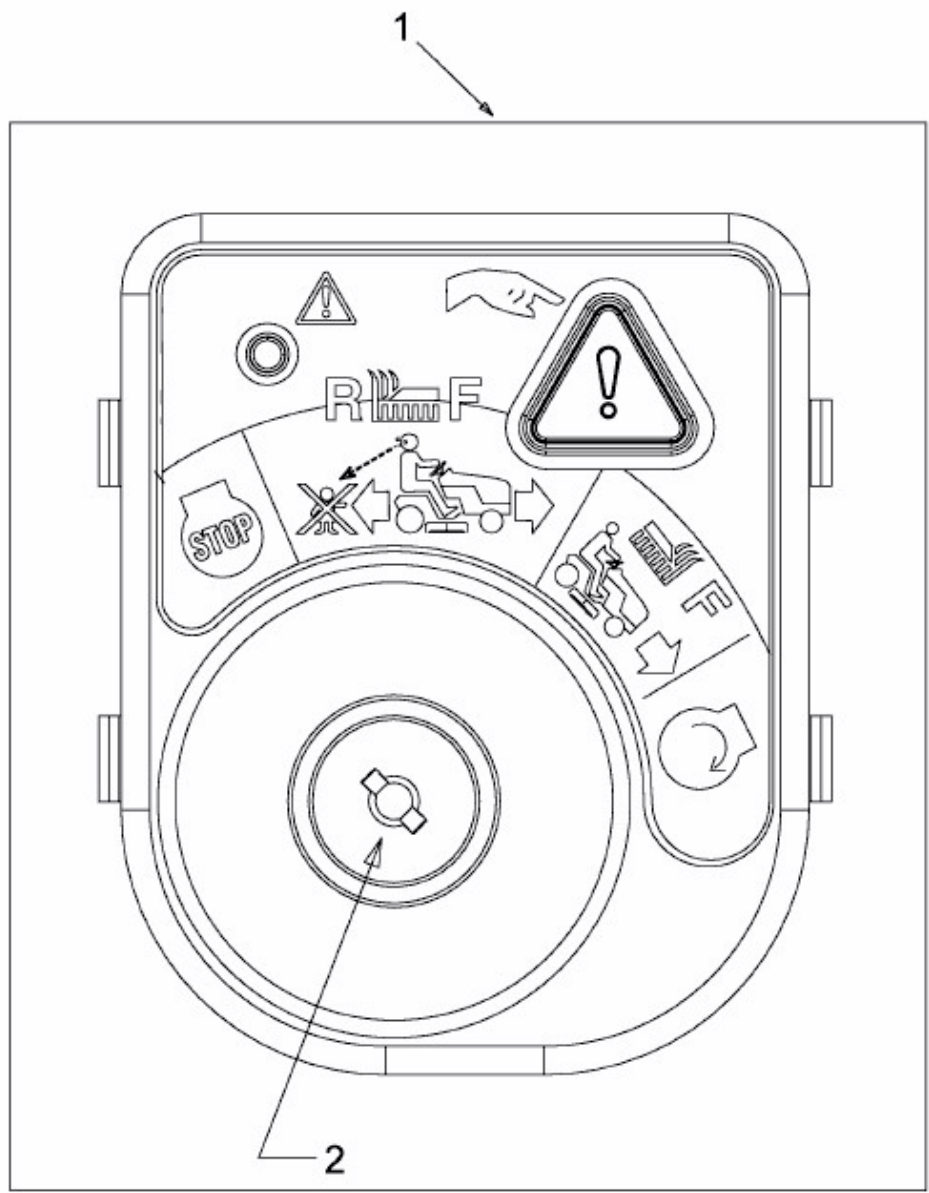

ELX 127 SAL-SK > 13AF90GP690 (2009) > ZÜNDSCHLOSS

E3-02850A-01