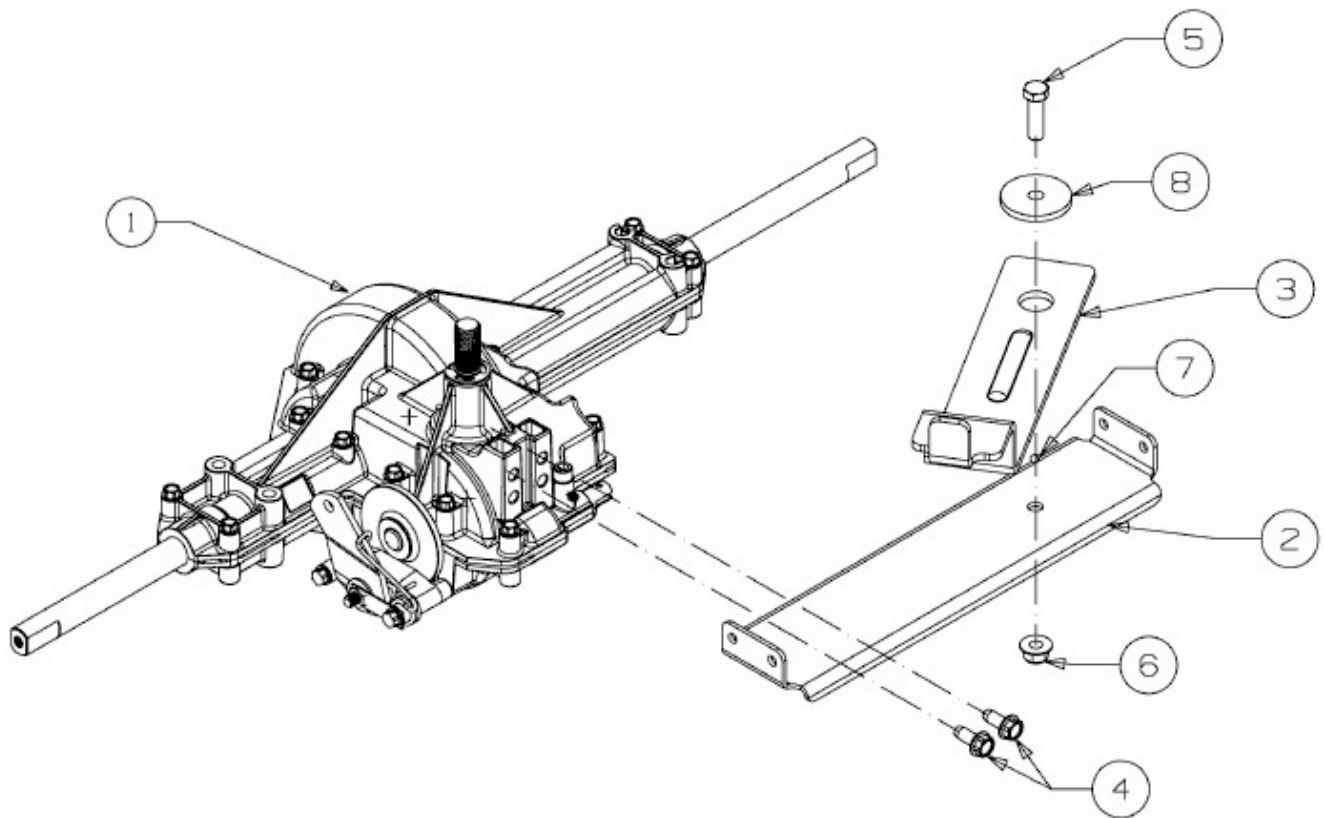

ELX 127 SAL-SK > 13AF90GP690 (2009) > GETRIEBE 618-04566, HALTER VARIATOR

E3-04609A-01