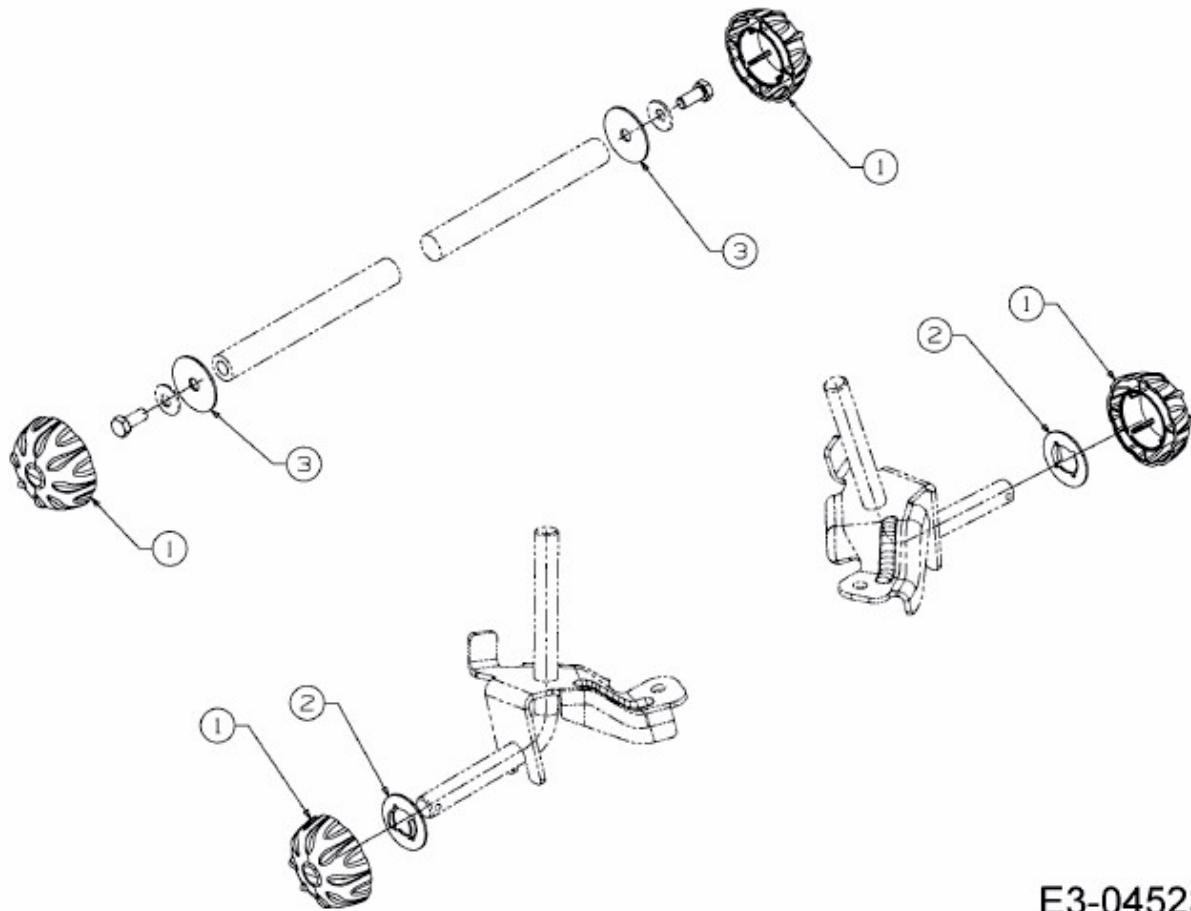

ELX 127 SAL-SK > 13AF90GP690 (2009) > RADKAPPEN

E3-04523A-01