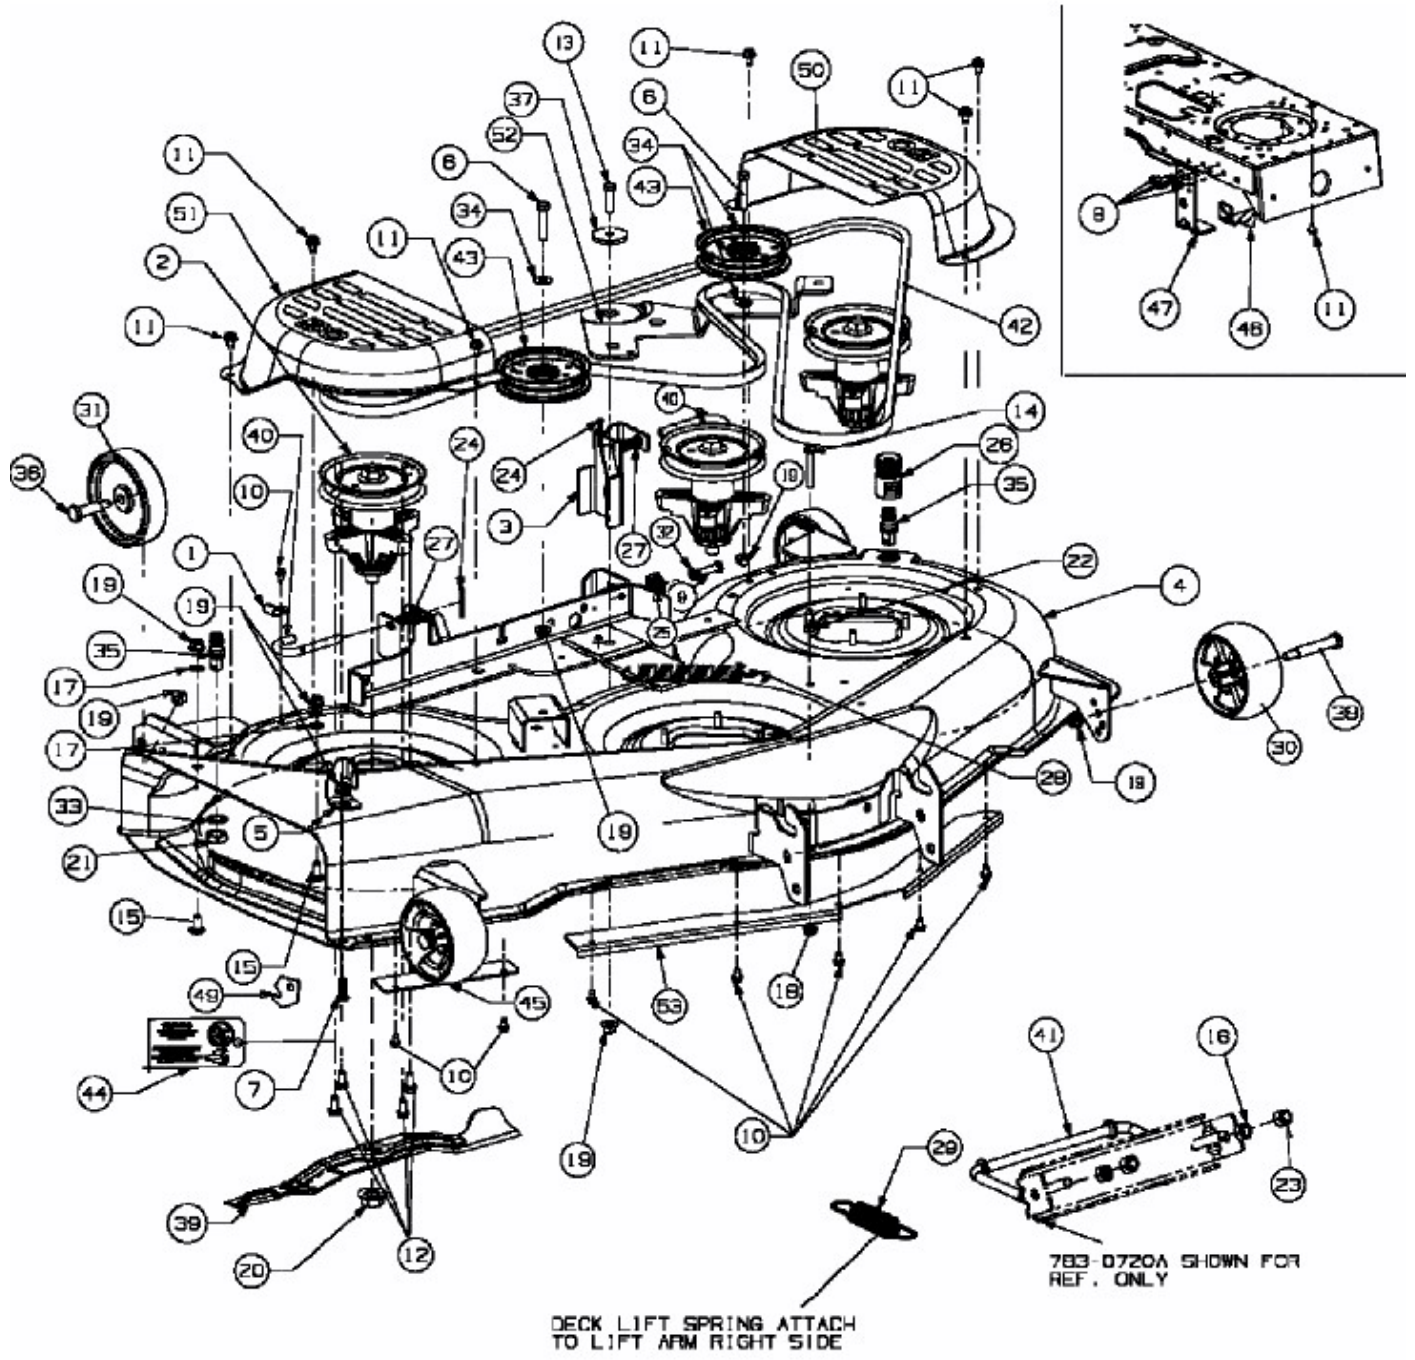

DLX 127 SAL-SK > 13AF606P690 (2008) > MÄHWERK P (50"/127CM)

E3-02689B-01