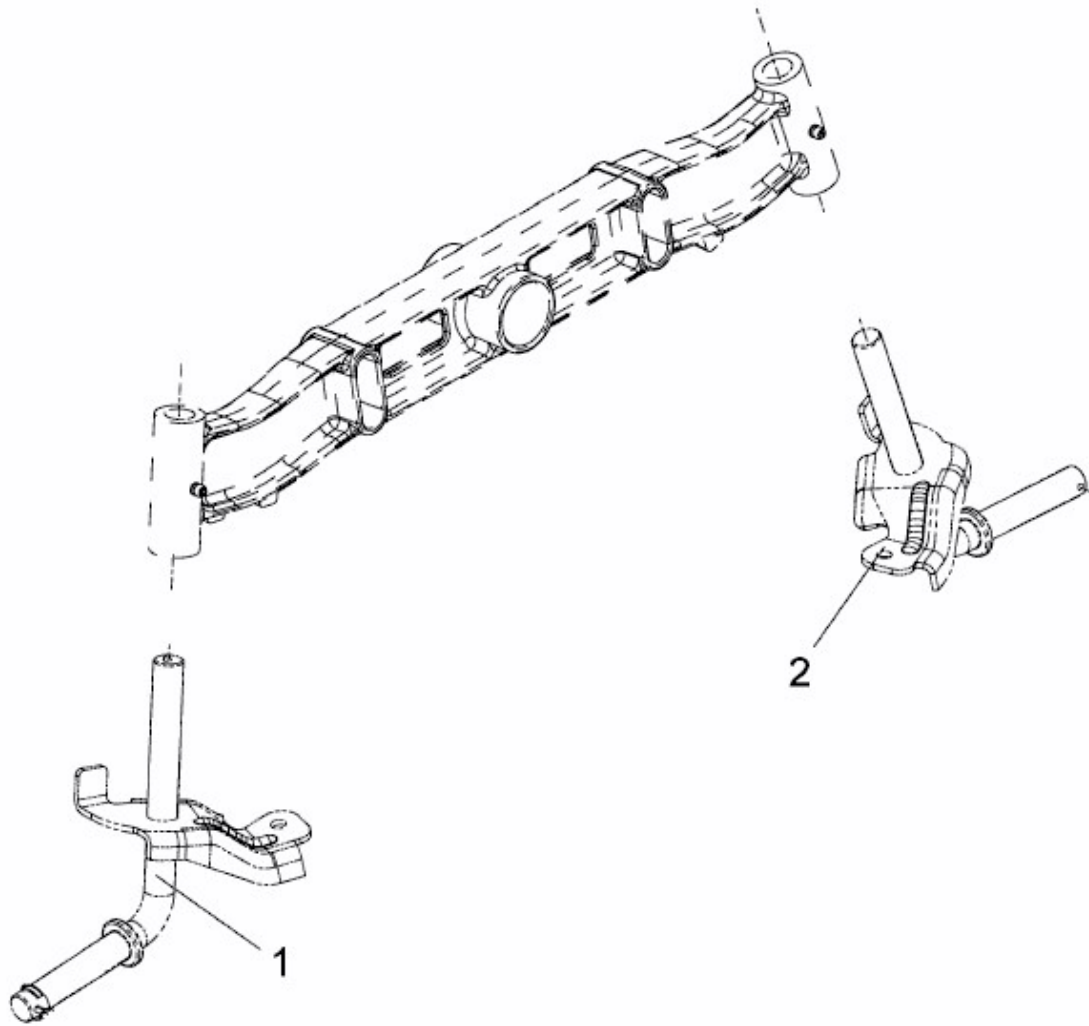

DLX 127 SAL-SK > 13AF606P690 (2008) > ACHSSCHENKEL

E3-02902A-01