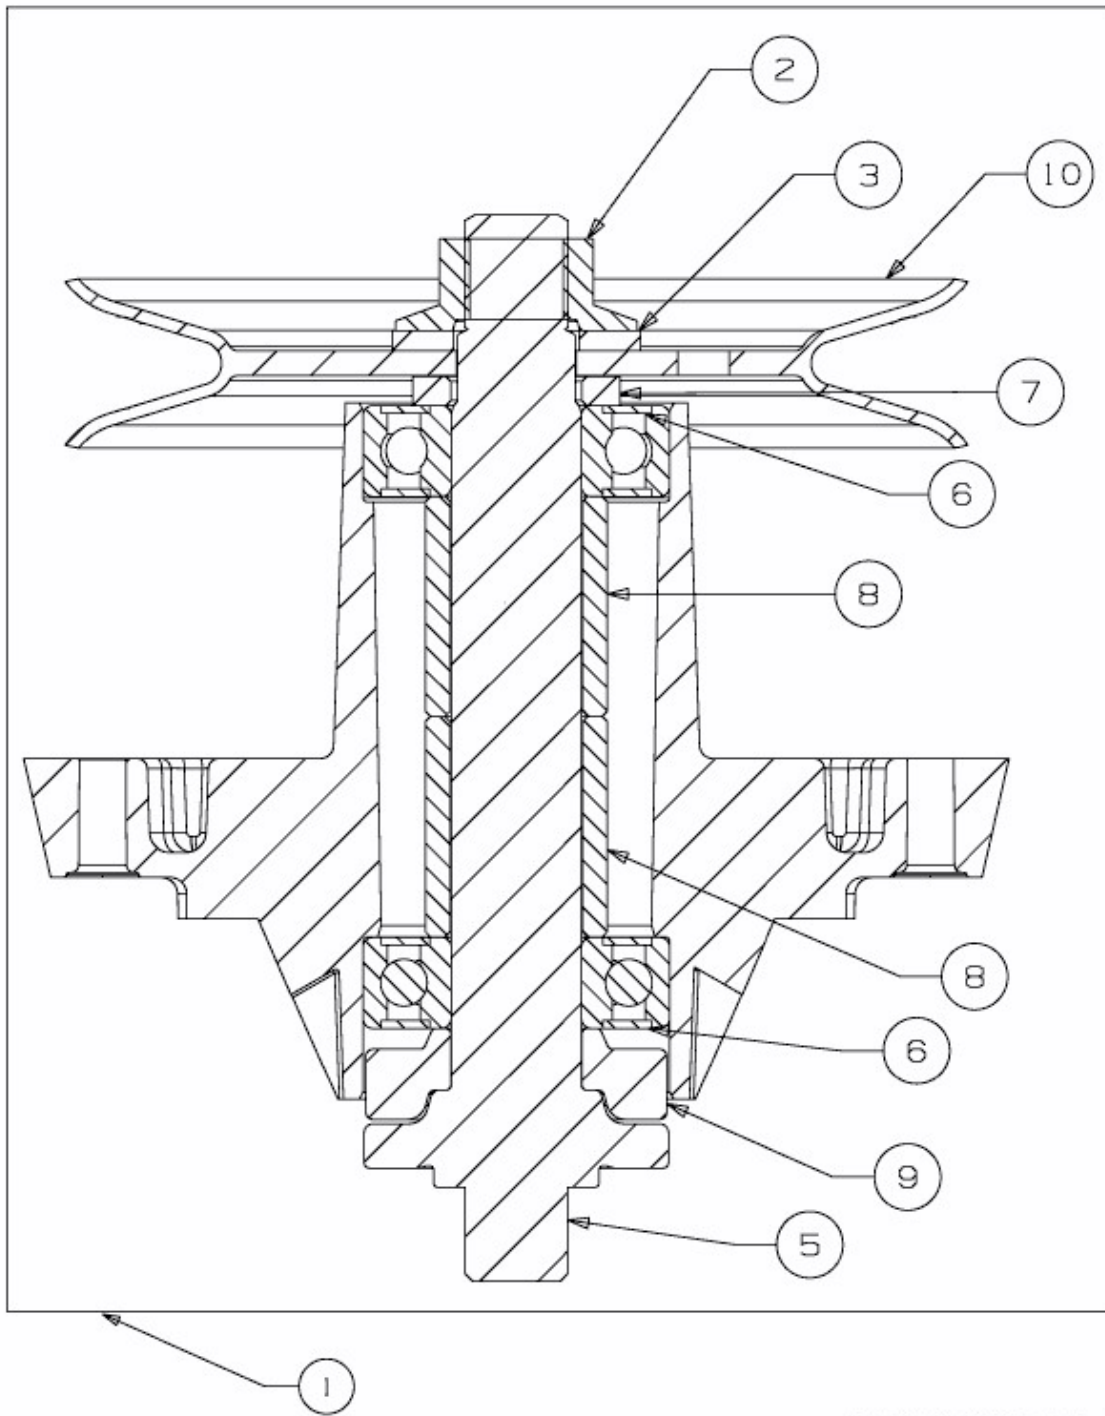

DLX 127 SAL-SK > 13AF606P690 (2008) > MESSERSPINDEL 618-04125A

E3-01657A-01