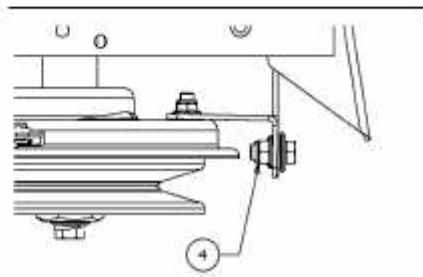

HN 5220 K > 13AF51YN643 (2010) > MOTORKEILRIEMENSCHLEIFE

E3-05296A-01