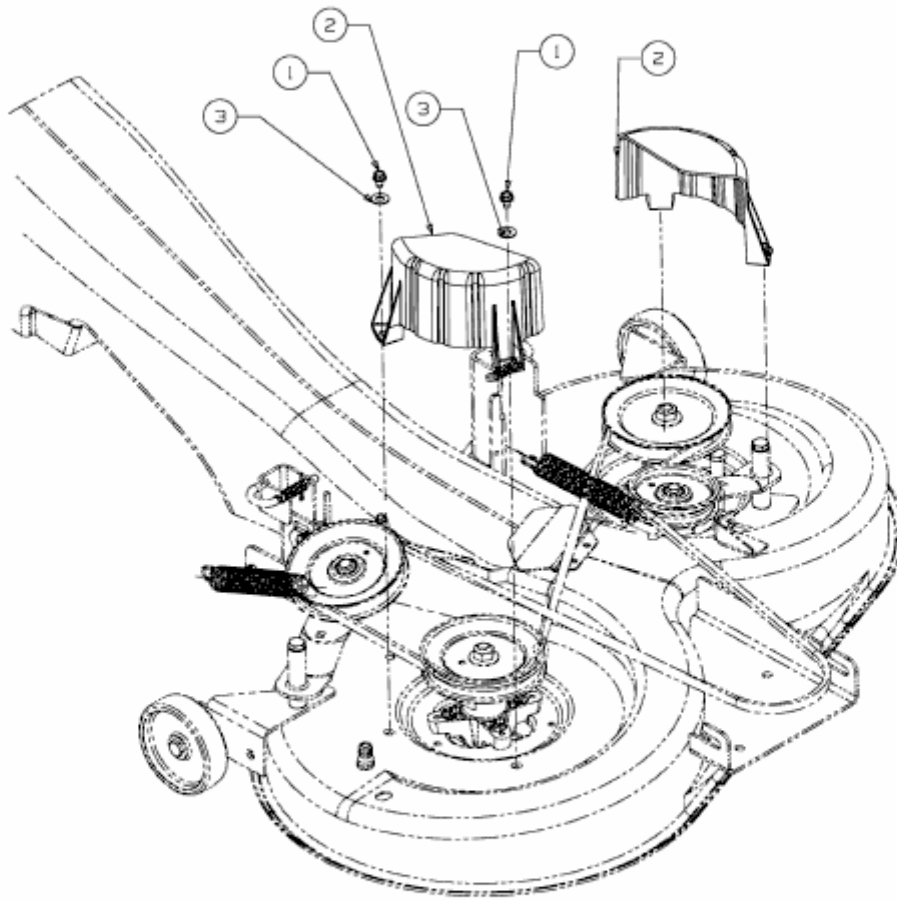

HN 5220 K > 13AF51YN643 (2010) > ABDECKUNGEN MÄHWERK N (41"/105CM)

E3-05187A-01