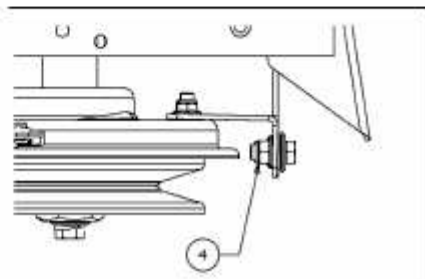

HN 5220 K > 13AF51YN443 (2010) > MOTORKEILRIEMENSCHLEIBE

E3-05296A-01