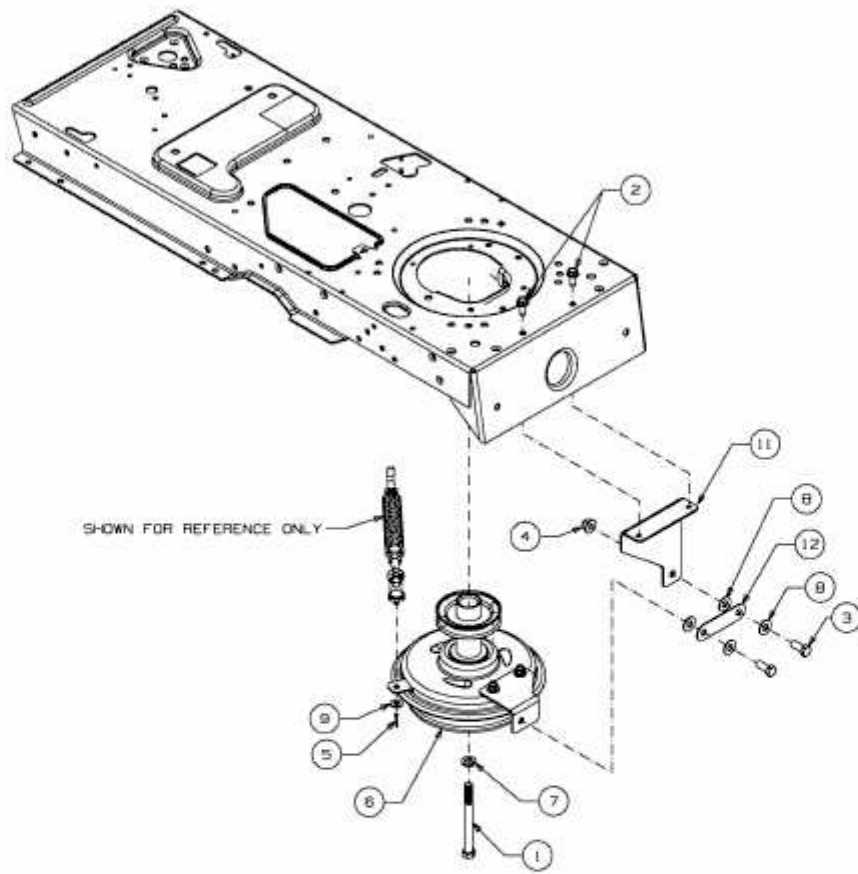

HN 5220 K > 13AF51YN443 (2010) > MOTORKEILRIEMENSCHLEIBE

E3-05296A-01