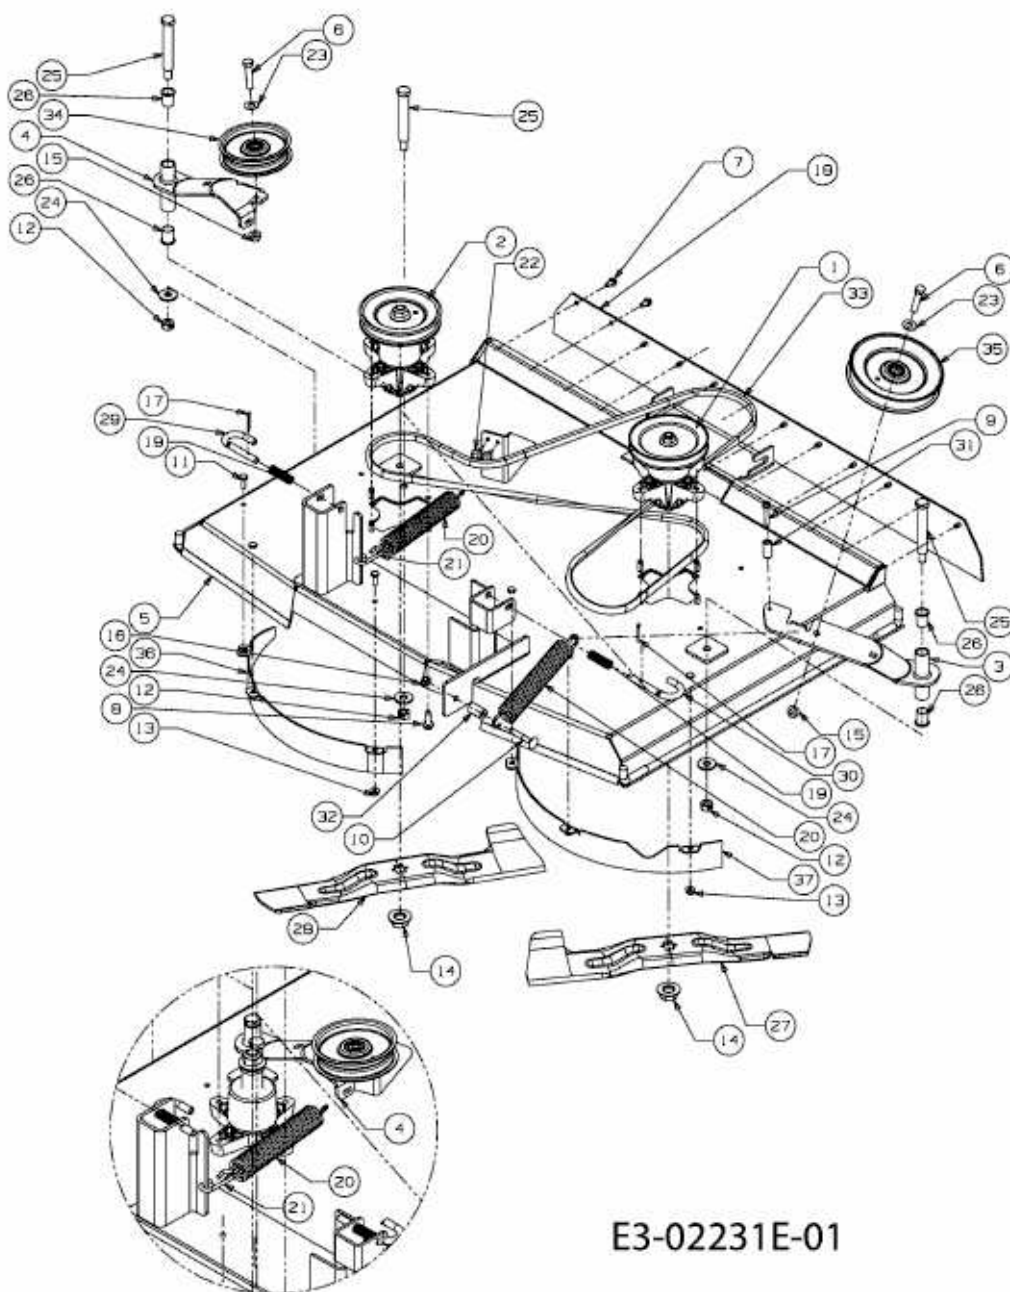

HS 5220 K > 13AF51YI643 (2011) > MÄHWERK I (36"/92CM)

E3-02231E-01