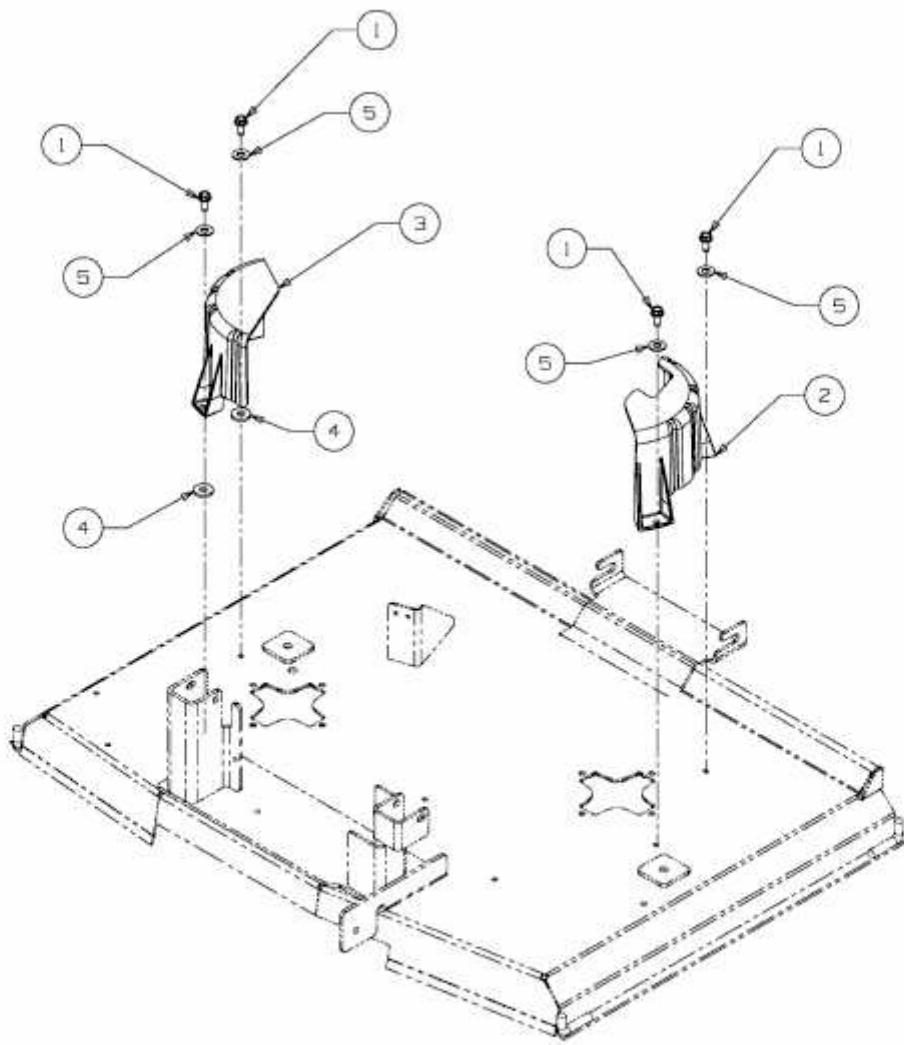

HS 5220 K > 13AF51YI643 (2010) > KEILRIEMENSCHUTZ MÄHWERK I (36"/92CM)

E3-04905A-01