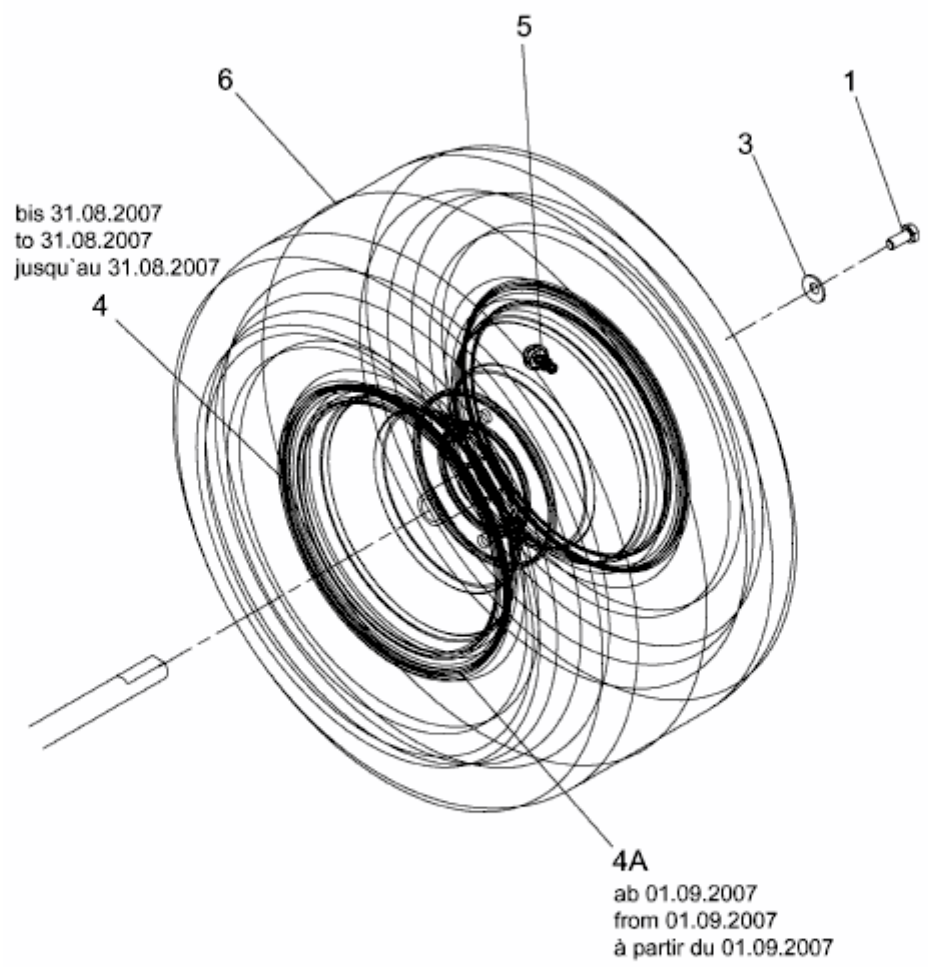

HS 5220 K > 13AF51YI643 (2010) > RÄDER HINTEN 18X9.5 BIS 30.06.2013

bis 30.06.2013  
to 30.06.2013  
jusqu'au 30.06.2013

Profil / Tread pattern

E3-02378A-01