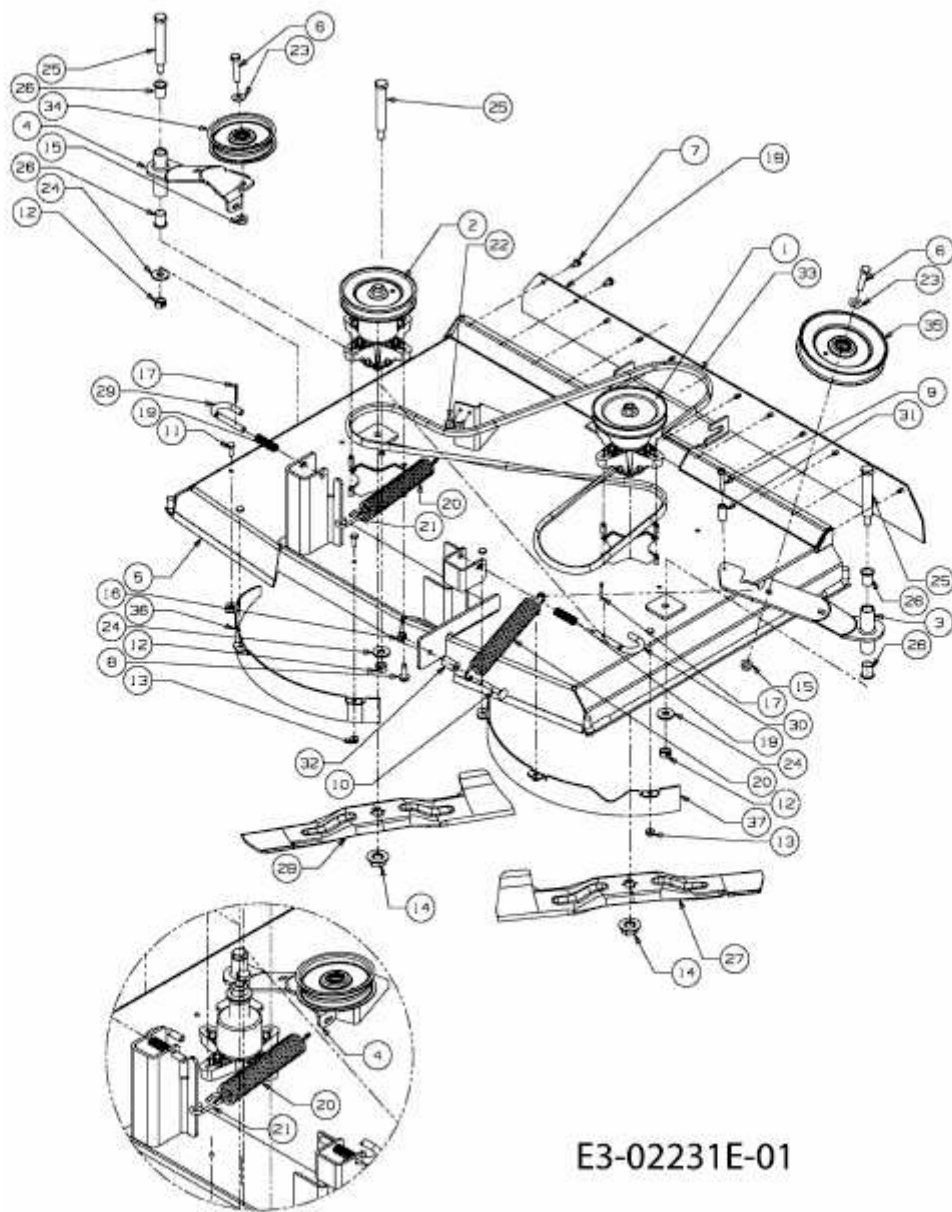

HS 5220 K > 13AF51YI643 (2010) > MÄHWERK I (36"/92CM)

E3-02231E-01