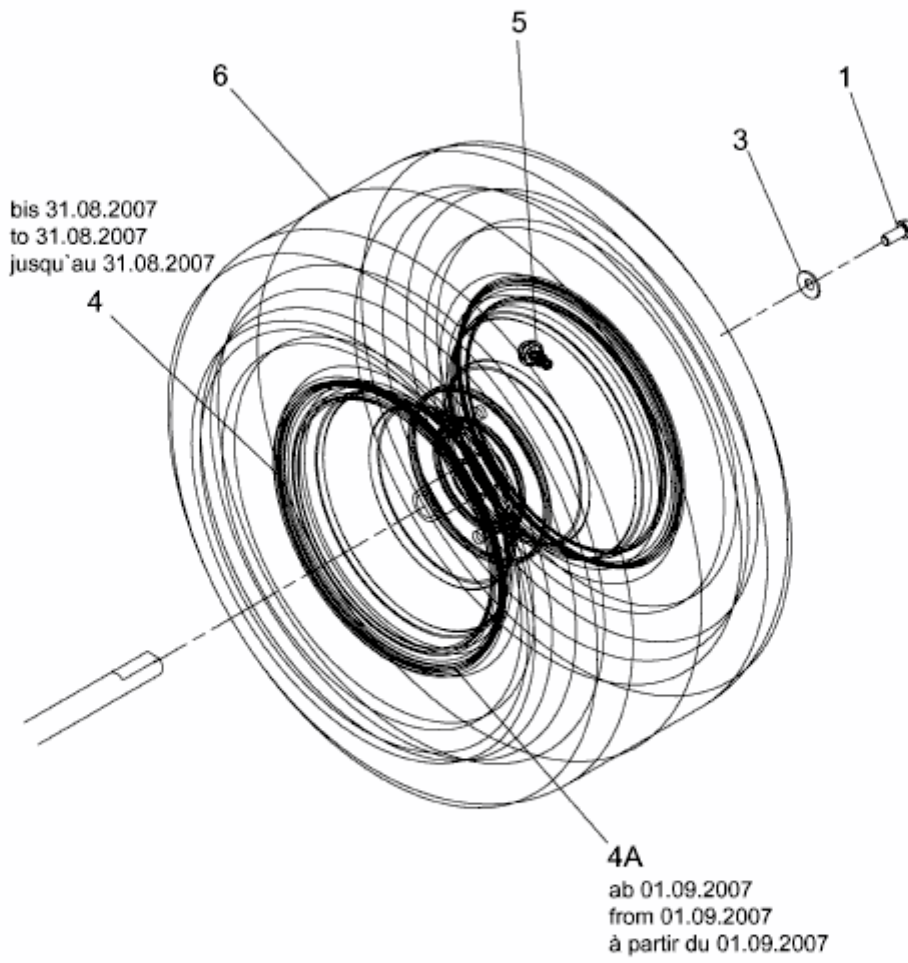

HS 5220 K > 13AF51YI643 (2009) > RÄDER HINTEN 18X9.5 BIS 30.06.2013

bis 30.06.2013
to 30.06.2013
jusqu'au 30.06.2013

bis 31.08.2007
to 31.08.2007
jusqu'au 31.08.2007

4A
ab 01.09.2007
from 01.09.2007
à partir du 01.09.2007

Profil / Tread pattern

E3-02378A-01