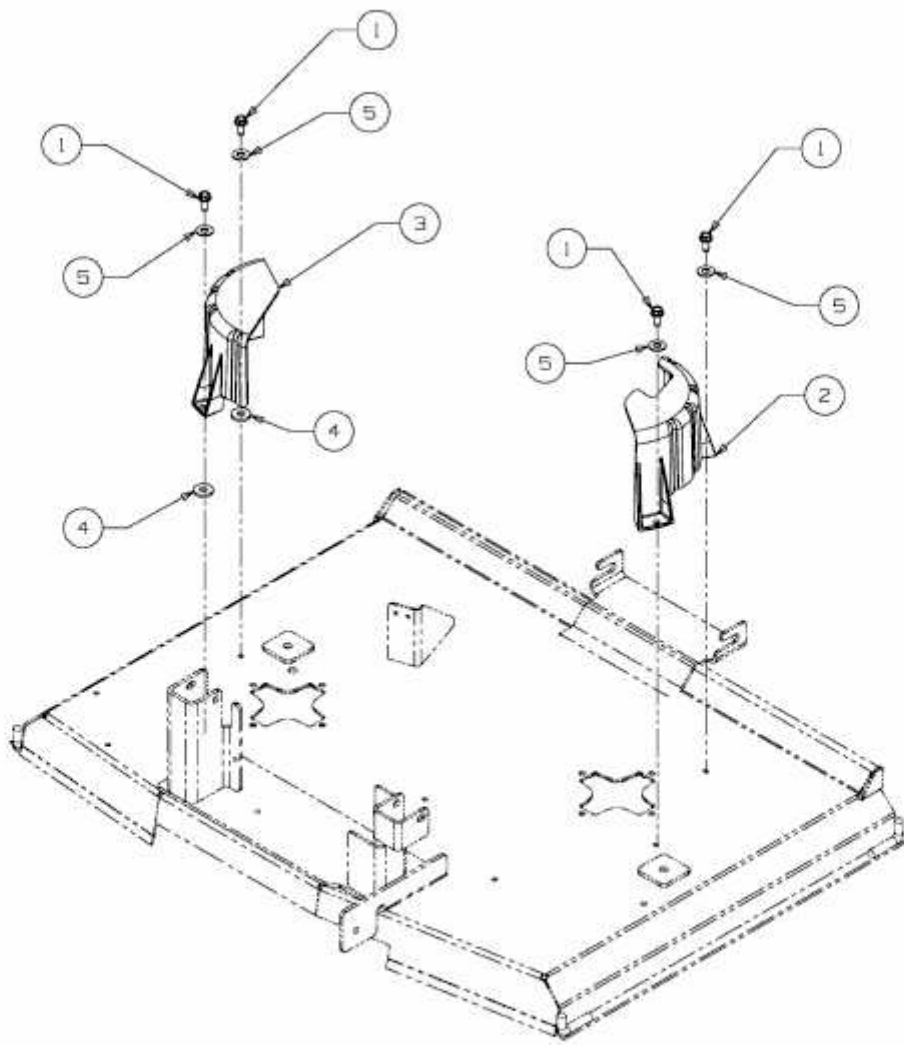

HS 5220 K > 13AF51YI643 (2009) > KEILRIEMENSCHUTZ MÄHWERK I (36"/92CM)

E3-04905A-01