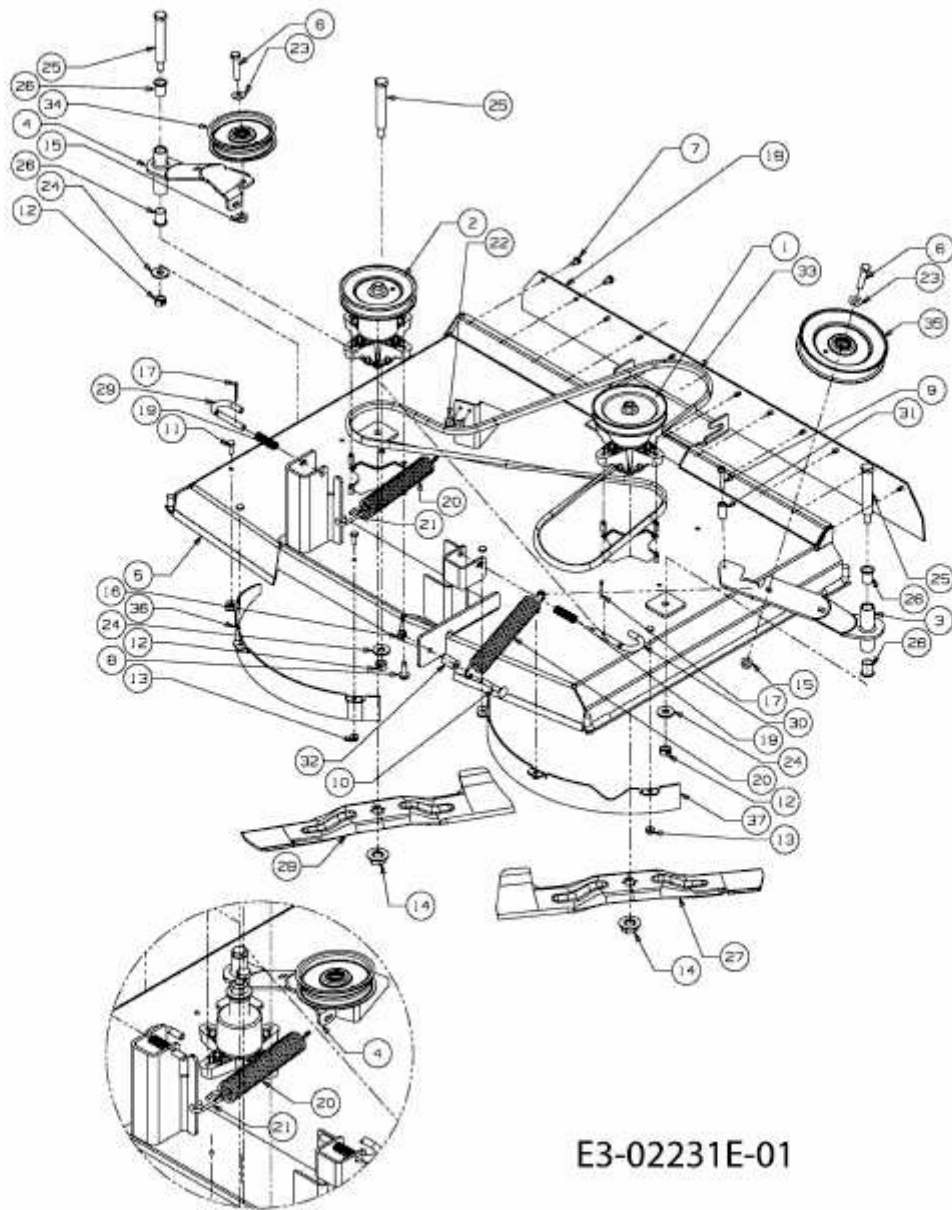

HS 5220 K > 13AF51YI643 (2009) > MÄHWERK I (36"/92CM)

E3-02231E-01