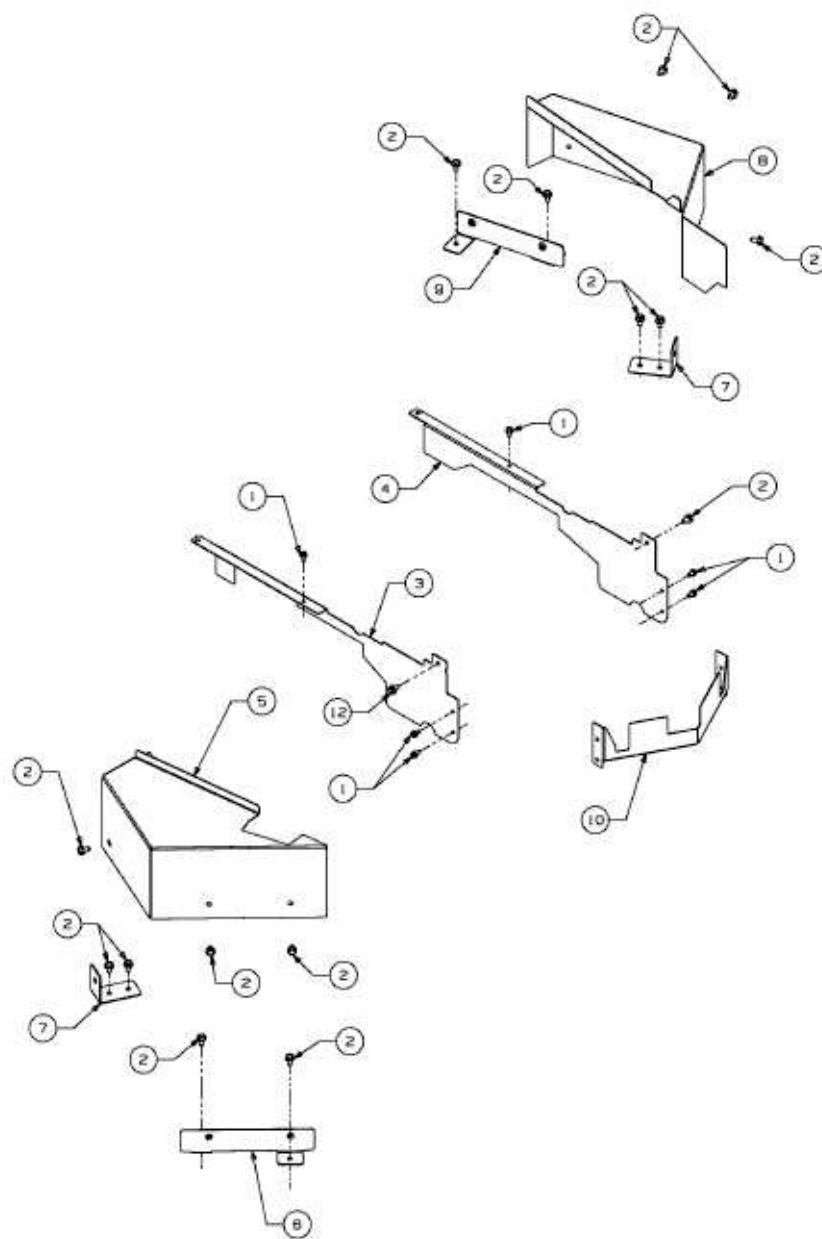

HS 5220 K > 13AF51YI443 (2011) > ABDECKUNGEN MÄHWERK I (36"/92CM)

E3-04906B-01