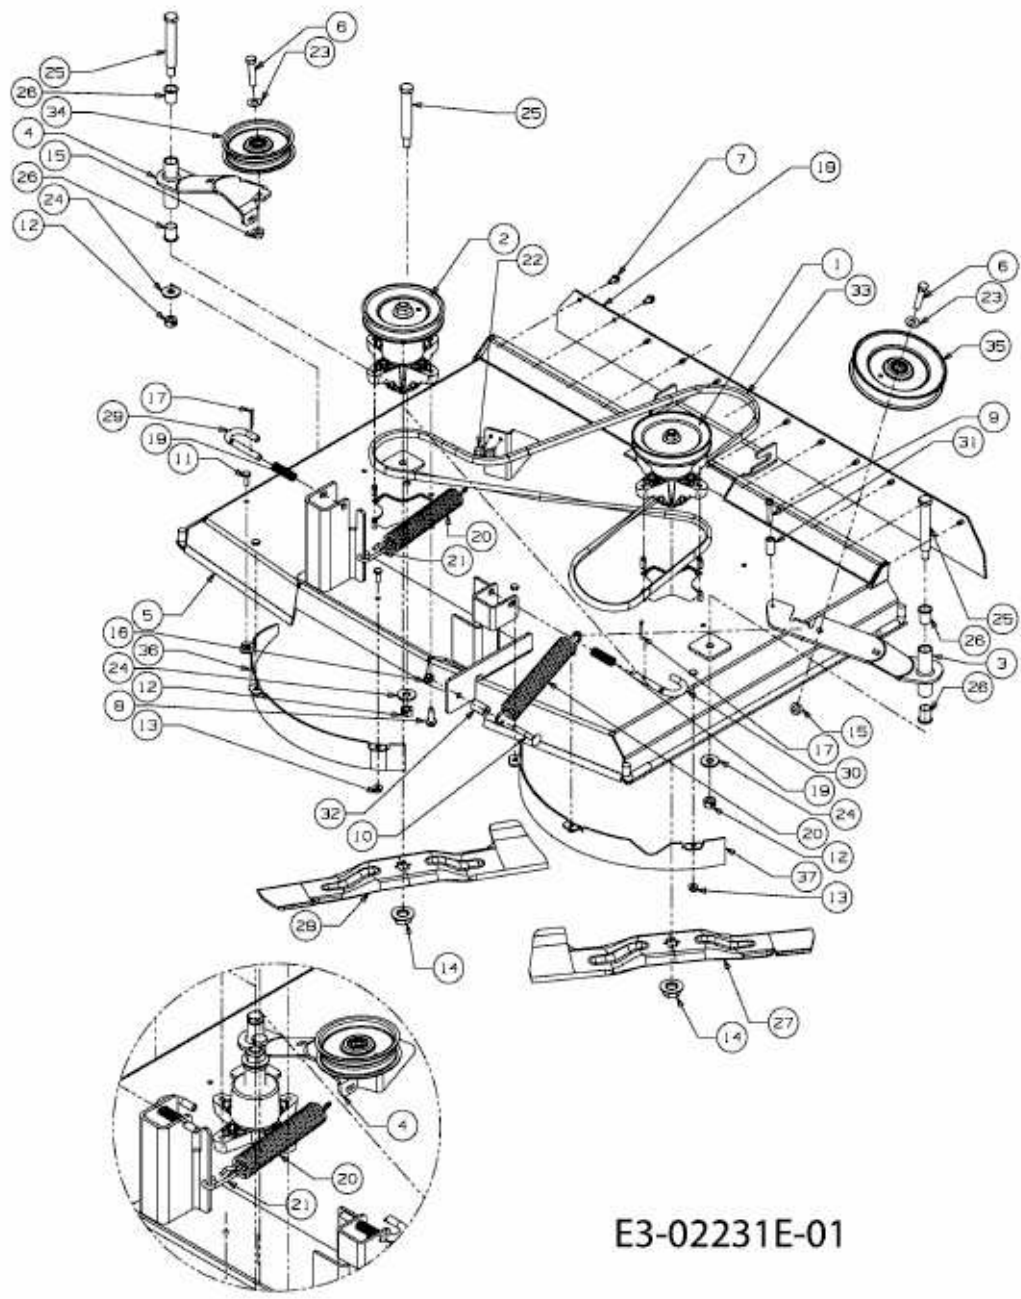

HS 5220 K > 13AF51YI443 (2011) > MÄHWERK I (36"/92CM)

E3-02231E-01