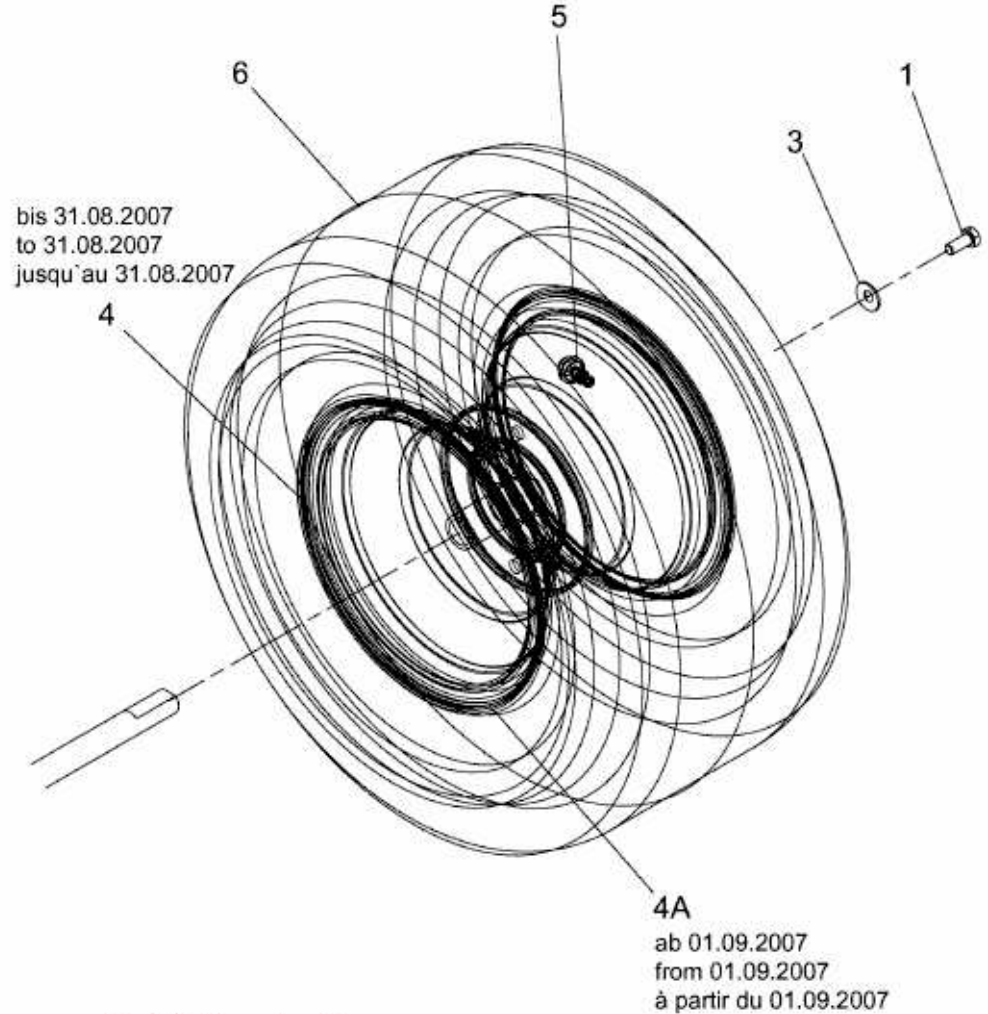

HS 5220 K > 13AF51YI443 (2011) > RÄDER HINTEN 18X9.5 BIS 30.06.2013

bis 30.06.2013  
to 30.06.2013  
jusqu'au 30.06.2013

Profil / Tread pattern

E3-02378A-01